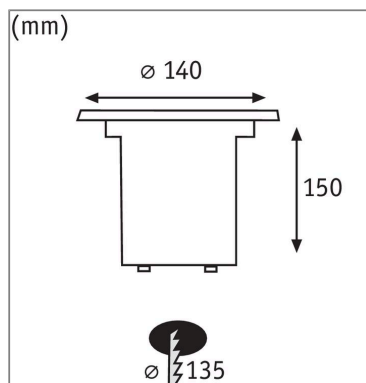

Produktname: Plug & Shine LED Bodeneinbauleuchte Floor Einzelspot IP67 3000K 6W 20° Silber
Artikelnummer: 93907
EAN-Nummer: 4000870939079
Hersteller: Paulmann

**Beschreibungstext:**

Dieser Runde Plug & Shine Bodeneinbaustrahler mit einer Leistung von 6W passt sich an: das fest verbaute LED-Modul ist bis zu 20 Grad schwenkbar, sodass der Lichtkegel nach eigenen Wünschen ausgerichtet werden kann. Der Ausstrahlwinkel beträgt 20 Grad. Die Leuchte ist bis zu 500 Kilo belastbar, deshalb eignet sie sich ideal für begehbare Außenbereiche. Rostfrei, wasser- und staubdicht spendet sie warmweißes Licht bei jeder Wetterlage.

Lichttechnische Daten

Leuchtenlichtstrom: 428 lm
Lichtausbeute: 71,333 lm/W
Farbwiedergabe (CRI): > 80
Ausstrahlwinkel: 20 °
Leuchtmittel: incl. 1x6 W

Elektrische Daten

Systemleistung: 6 W
Eingangsspannung: 24 V
Dimmbarkeit: dimmbar
Schutzklasse: Schutzklasse III

Mechanische Daten

Montageort: Boden
Abmessungen: H: 150 mm
Einbauöffnung: 135 mm
Einbautiefe: 150 mm
Schwenkbereich: 20 °
Material: Metall
Farbe: Silber
Schutzart: IP67
Gewicht: 1,198 kg