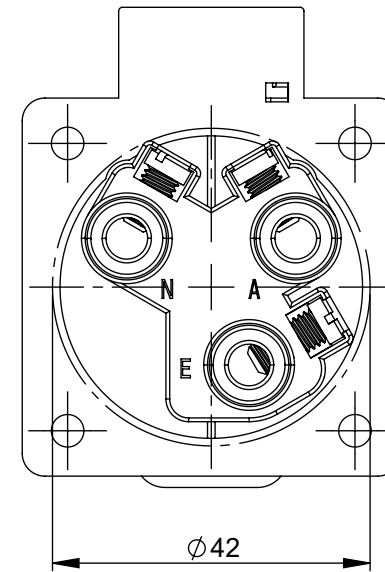

Maßskizze / dimensional drawing

Benennung: Schutzkontaktsteckdose 50x50 Australisches System

description: Socket outlet 50x50 Australian system

Teilenummer / part number: 1037-0s

PCE

M1:2