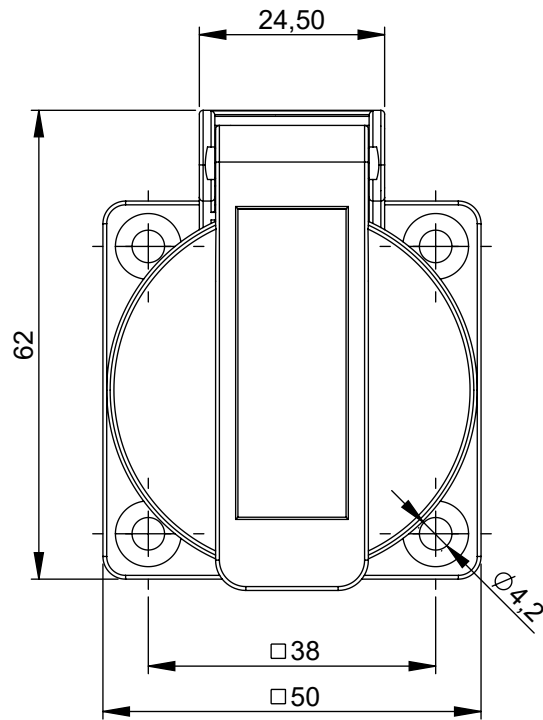

Maßskizze / dimensional drawing

Benennung: Schutzkontaktsteckdose 50x50 Australisches System

description: Socket outlet 50x50 Australian system

Teilenummer / part number: 1037-0s

PCE

M1:2