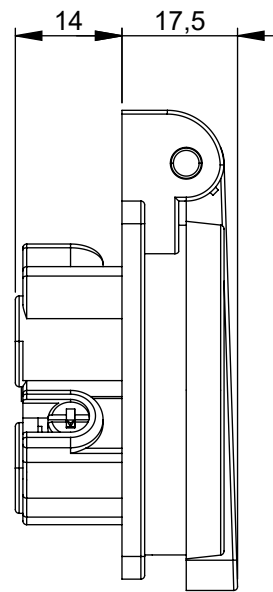

Maßskizze / dimensional drawing

Benennung: Schutzkontaktsteckdose 50x50 Australisches System

description: Socket outlet 50x50 Australian system

Teilenummer / part number: 1037-0s

PCE

M1:2