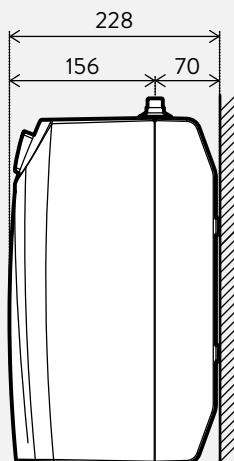

5-Liter-Kleinspeicher S5-U

Einsatzbereiche

Einzelversorgung:

> Küchenspüle

> Waschbecken

5-Liter-Kleinspeicher S5-U

Fragen zum Produkt: +49 4131 8901-32

Energieeffizienzklasse A <small>Skala: A+ bis F</small>		  S5-U (Untertischgerät)
Artikelnummer:	4100-42052	
Inhalt [Liter]:	5	
Bauart:	drucklos	
Wasseranschlüsse (Schraubanschlüsse):	G 3/8"	
Temperaturwahlbereich [°C]:	ca. 35 – 85	
Mischwassermenge 40 °C ¹⁾ [Liter], ca.:	9,1	
Nennleistung [kW]:	2,0	
Spannung [V]:	1~ / N / PE 230 V AC	
Nennstrom [A]:	9	
Aufheizzeit $\Delta t = 55 K$ ²⁾ [min]:	10	
Bereitschaftsstromverbrauch bei 65 °C [kWh / 24h]:	0,27	
Innenbehälter:	Kunststoff	
Funktionsanzeige:	✓	
Temperaturbegrenzung einstellbar auf ... [°C]:	38 / 55 / 65	
Schutzart:	IP 24	
Abmessungen Höhe × Breite × Tiefe [cm]:	37,6 × 25,6 × 22,8	
Netzleitung:	 mit Stecker	
Gewicht mit Wasserfüllung [kg],ca.:	8,5	

5-Liter-Kleinspeicher S5-U

Fragen zur Installation: +49 4131 8901-40

Installationsbeispiel (drucklos)

Maßangaben in mm

Die Montage- und Gebrauchsanleitung ist bei der Installation zu beachten.

Seitenansicht:

EKA (optional)

Einhebel-Spültischmischbatterie mit herausziehbarer Geschirrbrause und flexiblen Anschlusschläuchen, Auslauf 20 cm

EKA: Art.-Nr. 1100-04230

SNT (optional)

Zweigriff-Temperiermischbatterie zur drucklosen Installation, links Temperaturwahl, rechts Wassermengenjustage, mit Schwenkrohrauslauf 15,5 cm