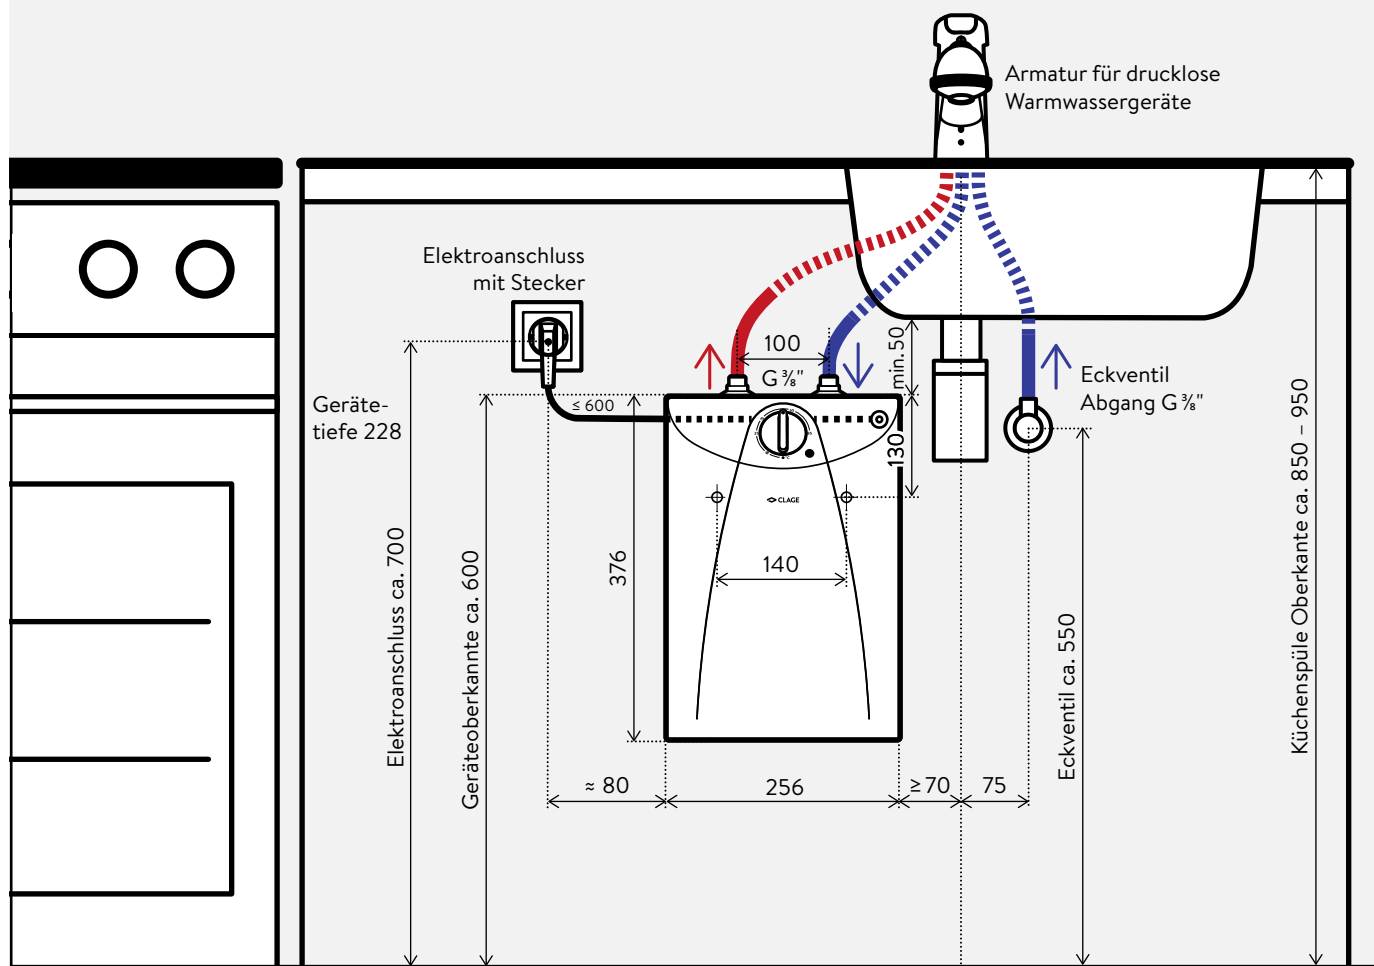

5-Liter-Kleinspeicher S5-U

Fragen zur Installation: +49 4131 8901-40

Installationsbeispiel (drucklos)

Maßangaben in mm

Die Montage- und Gebrauchsanleitung ist bei der Installation zu beachten.