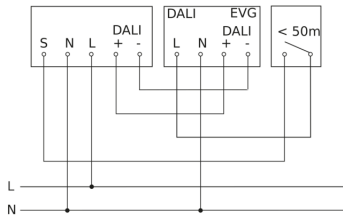

True Presence

DALI-2 APC - Aufputz
EAN 4007841 057954
Art.-Nr. 057954

Schaltplan Master

Schaltplan Master-Slave Vernetzung