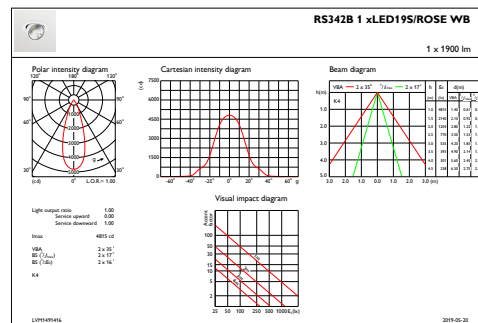

GreenSpace Accent herauschwenkbar

Abmessungsskizzen

GreenSpace Accent RS340B-RS343B

Photometrische Daten

IFCC1_RS342B1xLED19SROSEWB

IFAS1_RS342B1xLED19SROSEWB

IFPC1_RS342B1xLED19SROSEWB

GreenSpace Accent herauschwenkbar