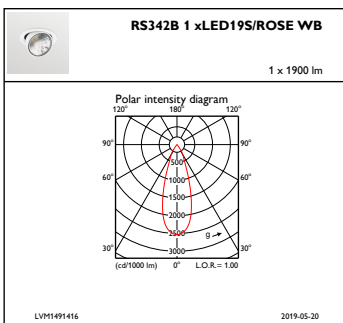

Dimmen

Dimmbar	Ja
---------	----

Mechanische Kenndaten

Gehäusematerial	Aluminiumdruckguss
Reflektor-Material	Polycarbonat-Aluminium-Beschichtung
Optisches Material	Polycarbonat
Material optische Abdeckung/Linse	Polymethylmethacrylat
Befestigungsmaterial	-
Ausführung optische Abdeckung	Klar
Gesamte Länge	228 mm
Gesamte Breite	193 mm
Gesamte Höhe	156 mm
Gesamter Durchmesser	193 mm
Farbe	Weiß RAL 9003
Abmessungen (Höhe x Breite x Tiefe)	156 x 193 x 228 mm (6.1 x 7.6 x 9 in)

Umgebungstemperaturbereich	+10 bis +25 °C
Bemessungs-Umgebungstemperatur	25 °C
Maximaler Dimmlevel	1%
Geeignet zum häufigen An- und Ausschalten	Ja

Produktdaten

Gesamt-Produktcode	871869997783200
Bestell-Produktname	RS342B 19S/ROSE DIA-VLC-E WB CP WH
EAN/UPC - Produkt	8718699977832
Bestellcode	97783200
Anzahl pro Verpackung	1
SAP-Zähler - Pakete pro Außenkarton	1
SAP-Material	910505101469
Nettogewicht (Einzelteil)	1,600 kg

GreenSpace Accent herauschwenkbar

Abmessungsskizzen

GreenSpace Accent RS340B-RS343B

Photometrische Daten

IFCC1_RS342B1xLED19SROSEWB

IFAS1_RS342B1xLED19SROSEWB

IFPC1_RS342B1xLED19SROSEWB

GreenSpace Accent herauschwenkbar