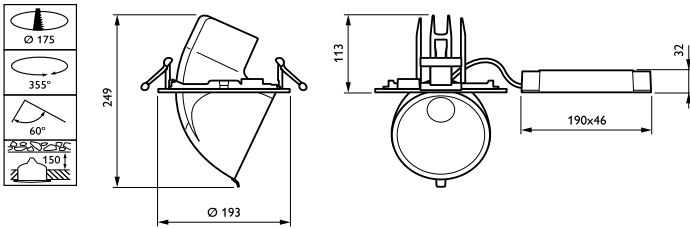

GreenSpace Accent herauschwenkbar

Abmessungsskizzen

GreenSpace Accent RS340B-RS343B