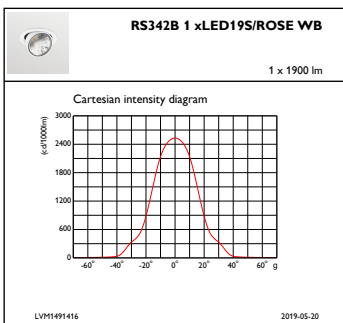

Lichttechnische Daten

Gesättigtes Rot (R9)	>50
----------------------	-----

Elektrische Kenndaten

Eingangsspannung	220 bis 240 V
Eingangsfrequenz	50 bis 60 Hz
Leistungsaufnahme Konstantlichtstrom bei Installation	- W W
Durchschnittlicher CLO-Stromverbrauch	- W
Einschaltstrom	20,4 A
Einschaltzeit	195 ms
Leistungsfaktor (min.)	0.9

Dimmen

Dimmbar	Ja
---------	----

Mechanische Kenndaten

Gehäusematerial	Aluminiumdruckguss
Reflektor-Material	Polycarbonat-Aluminium-Beschichtung
Optisches Material	Polycarbonat
Material optische Abdeckung/Linse	Polymethylmethacrylat
Befestigungsmaterial	-
Ausführung optische Abdeckung	Klar
Gesamte Länge	228 mm
Gesamte Breite	193 mm
Gesamte Höhe	156 mm
Gesamter Durchmesser	193 mm
Farbe	Weiß RAL 9003
Abmessungen (Höhe x Breite x Tiefe)	156 x 193 x 228 mm (6.1 x 7.6 x 9 in)

Umgebungstemperaturbereich	+10 bis +25 °C
Bemessungs-Umgebungstemperatur	25 °C
Maximaler Dimmlevel	1%
Geeignet zum häufigen An- und Ausschalten	Ja

Produktdaten

Gesamt-Produktcode	871869997783200
Bestell-Produktname	RS342B 19S/ROSE DIA-VLC-E WB CP WH
EAN/UPC - Produkt	8718699977832
Bestellcode	97783200
Anzahl pro Verpackung	1
SAP-Zähler - Pakete pro Außenkarton	1
SAP-Material	910505101469
Nettogewicht (Einzelteil)	1,600 kg

GreenSpace Accent herauschwenkbar

Abmessungsskizzen

GreenSpace Accent RS340B-RS343B

Photometrische Daten

IFCC1_RS342B1xLED19SROSEWB

IFAS1_RS342B1xLED19SROSEWB

IFPC1_RS342B1xLED19SROSEWB

GreenSpace Accent herauschwenkbar