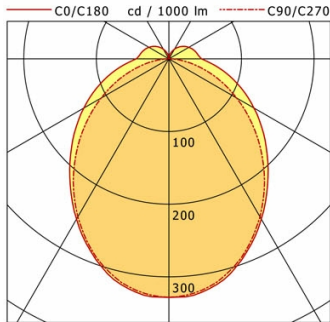

Abmessungen / Gewichte

Länge	1416 mm
Breite	45 mm
Höhe	75 mm
Nettogewicht	2.82 kg
Bruttogewicht	2.96 kg

ML-A 045.1030.14 AOV/DALI

ML-A 045.1030.14 AOV/DALI

Monoline 045 | Surface-Mounted & Pendant (1xLED 32W 830/3000K 3410lm)

	C0	C90	C180	C270
0°	328	328	328	328
30°	255	251	255	251
60°	135	108	135	108
90°	45	2	45	2
120°	32	1	32	1
150°	15	1	15	1
180°	0	0	0	0

cd / 1000 lm

Offset [m]	Cone width [m]		Illuminance [lx]
3.0	7.76	6.72	124.4
6.0	15.53	13.44	31.1
9.0	23.29	20.16	13.8
12.0	31.06	26.88	7.8
15.0	38.82	33.60	5.0