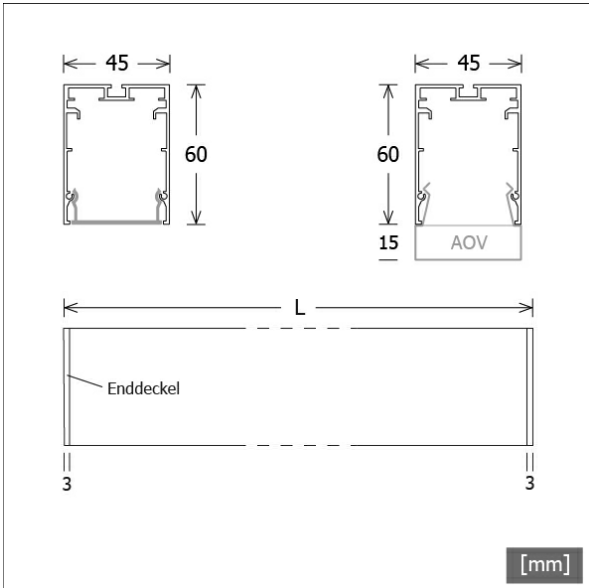

Abmessungen / Gewichte

Länge	1416 mm
Breite	45 mm
Höhe	75 mm
Nettogewicht	2.82 kg
Bruttogewicht	2.96 kg

ML-A 045.1030.14 AOV/DALI

ML-A 045.1030.14 AOV/DALI

Monoline 045 | Surface-Mounted & Pendant (1xLED 32W 830/3000K 3410lm)

	C0	C90	C180	C270
0°	328	328	328	328
30°	255	251	255	251
60°	135	108	135	108
90°	45	2	45	2
120°	32	1	32	1
150°	15	1	15	1
180°	0	0	0	0

cd / 1000 lm

Offset [m]	Cone width [m]		Illuminance [lx]
3.0	7.76	6.72	124.4
6.0	15.53	13.44	31.1
9.0	23.29	20.16	13.8
12.0	31.06	26.88	7.8
15.0	38.82	33.60	5.0