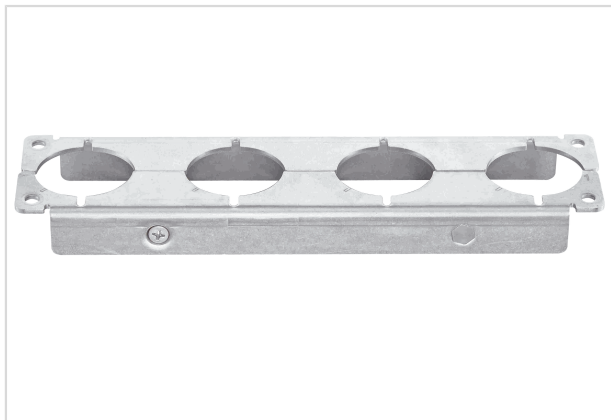

Frame Han 34HPR 4xHC650 TgV m

Das Bild dient lediglich illustrativen Zwecken. Bitte beachten Sie die Produktbeschreibung.

Artikelnummer	09 11 034 9973
Beschreibung	Frame Han 34HPR 4xHC650 TgV m
HARTING eCatalogue	https://b2b.harting.com/09110349973

Bezeichnung

Kategorie	Zubehör
Gehäusebaureihe	Han [®] HPR
Zubehörtyp	Halterahmen
Zubehörbeschreibung	für Stifteinsätze 4x Han [®] HC Modular 650

Ausführung

Baugröße	34 HPR
Hinweise	im gewinkeltem Aufbau
Lieferumfang	4x M4 Schraube 4x Sperrkantscheibe SK S4 2x M4 Senkschraube

Pushing Performance
Since 1945

Materialeigenschaften

REACH SVHC Stoffe	nicht enthalten
California Proposition 65 Stoffe	ja
California Proposition 65 Stoffe	Nickel

Kaufmännische Daten

Packungsgröße	1
Nettogewicht	249,2 g
Ursprungsland	Deutschland
europäische Zolltarifnummer	85389099
GTIN	5713140194151
eCl@ss	27440210 Befestigungselement für Industriesteckverbinder