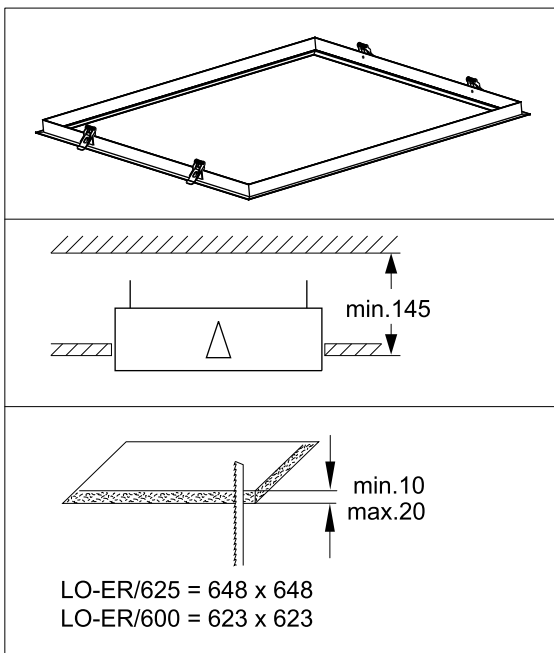

INSTRUCTION

LOWEA

6011 0003 100 LO-ER/625

6014 0003 100 LO-ER/600

REGIOLUX

Regiolux GmbH
Hellinger Str. 3
D-97486 Königshausen/Bay.
T 09525 89-0
<http://www.regiolux.de>
info@regiolux.de

10/20

INSTRUCTION