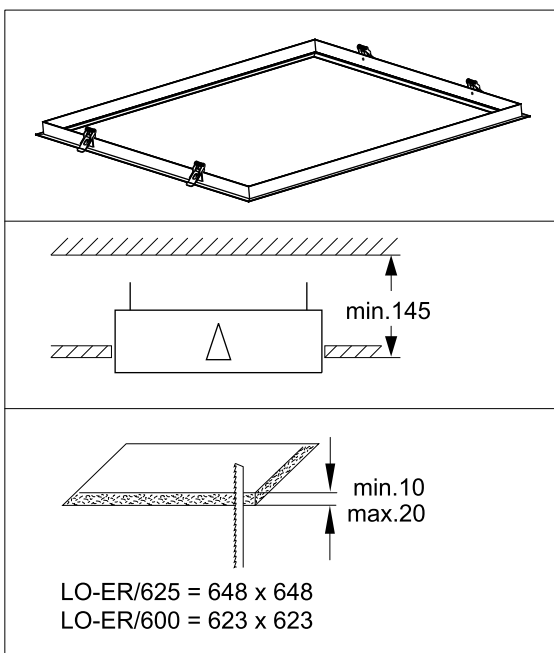

LOWEA

6011 0003 100 LO-ER/625

6014 0003 100 LO-ER/600

REGIOLUX

Regiolux GmbH
Hellinger Str. 3
D-97486 Königshausen/Bay.
T 09525 89-0
<http://www.regiolux.de>
info@regiolux.de

10/20