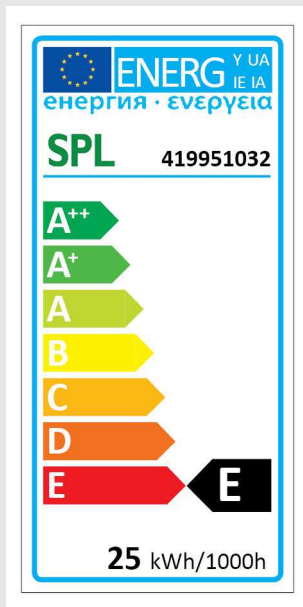

Tropfenlampe 45x72 mm Kennzeichnend für diese Lampe ist neben der kompakten Form die Eignung für den Einsatz bei Umgebungstemperaturen bis 300°, wie zum Beispiel in Backöfen.

Quecksilbergehalt (mg): 0
Schaltzyklen: 4000
Power-Faktor: 1

Letzte Aktualisierung am: 14.08.2017 09:04:15

Seite 2

Die Eigenschaften gelten für Artikel, welche vom Hersteller nach dem 01.09.2013 in Verkehr gebracht wurden.
Im Handel befindliche Lagerware desselben Modells kann abweichen. Technische Daten können ohne Vorankündigung geändert werden.