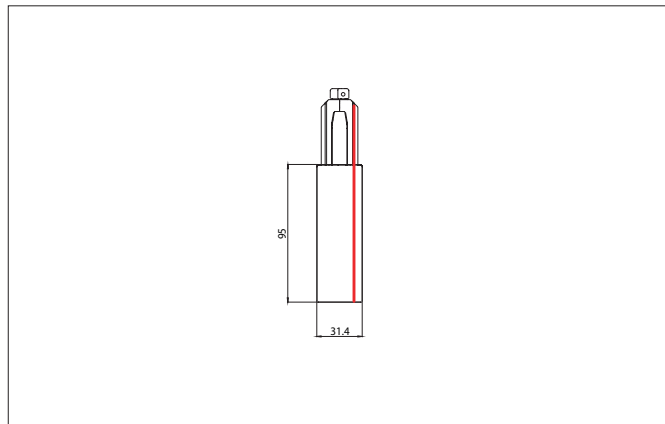

**DALI-Endeinspeisung**

Artikel-Nr. 87166070

Licht.  
Für Generationen.

Ausschreibungstext	
DALI-Endeinspeisung, weiß.	

Artikeldaten	
Artikel-Nr.	87166070
GTIN	4251433979562
Kurzbeschreibung	DALI-Endeinspeisung
Farbe	weiß
Nettogewicht	0,105 kg

Logistische Daten	
Bruttogewicht	0,114 kg
Länge Verpackung	148 mm
Breite Verpackung	31 mm
Höhe Verpackung	37 mm

Entsorgung am Ende der Lebensdauer	Das Produkt darf nicht mit dem Hausmüll entsorgt werden. Sie sind verpflichtet, solche Elektro-Altgeräte separat zu entsorgen. Informieren Sie sich bitte bei Ihrer Kommune über die Möglichkeiten der geregelten Entsorgung. Mit der getrennten Entsorgung führen Sie die Altgeräte dem Recycling oder anderen Formen der Wiederverwertung zu. Sie helfen damit zu vermeiden, dass u. U. belastende Stoffe in die Umwelt gelangen.
------------------------------------	---