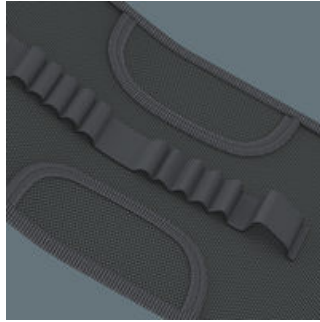

- Robustes Material
- Starker Klettverschluss verhindert unbeabsichtigtes Öffnen und Verlust des Werkzeugs
- Kompaktes Design für platzsparende Aufbewahrung
- Geringes Gewicht für leichten Transport
- Kompatibel mit Wera 2go

Tel: +49 (0)2 02 / 40 45-0

E-Mail: info@wera.de

Robustes Material

Das verwendete Material zeichnet sich durch hohe Robustheit aus.

Robuste Schlaufen für sicheren Halt

Die robusten Schlaufen aus breitem Gummiband halten das Werkzeug sicher und fest.

Flexibel durch Klettstreifen

Die textile Box weist auf der Rückseite eine Flauschzone auf. Mittels des mitgelieferten selbsthaftenden Klettstreifens kann die textile Box an die Wera 2go Komponenten geklettet werden. Oder auch an Wand, Regal oder Werkstattwagen.