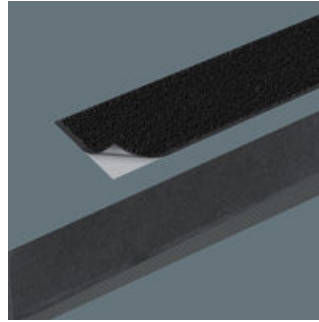

Tel: +49 (0)2 02 / 40 45-0

E-Mail: info@wera.de

Robustes Material

Das verwendete Material zeichnet sich durch hohe Robustheit aus.

Robuste Schlaufen für sicheren Halt

Die robusten Schlaufen aus breitem Gummiband halten das Werkzeug sicher und fest.

Flexibel durch Klettstreifen

Die textile Box weist auf der Rückseite eine Flauschzone auf. Mittels des mitgelieferten selbsthaftenden Klettstreifens kann die textile Box an die Wera 2go Komponenten geklettet werden. Oder auch an Wand, Regal oder Werkstattwagen.