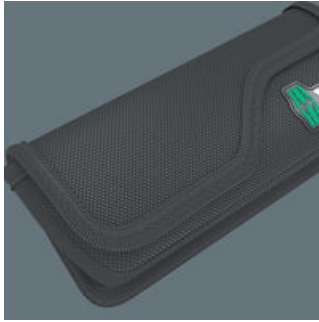

Robustes Material

Das verwendete Material zeichnet sich durch hohe Robustheit aus.