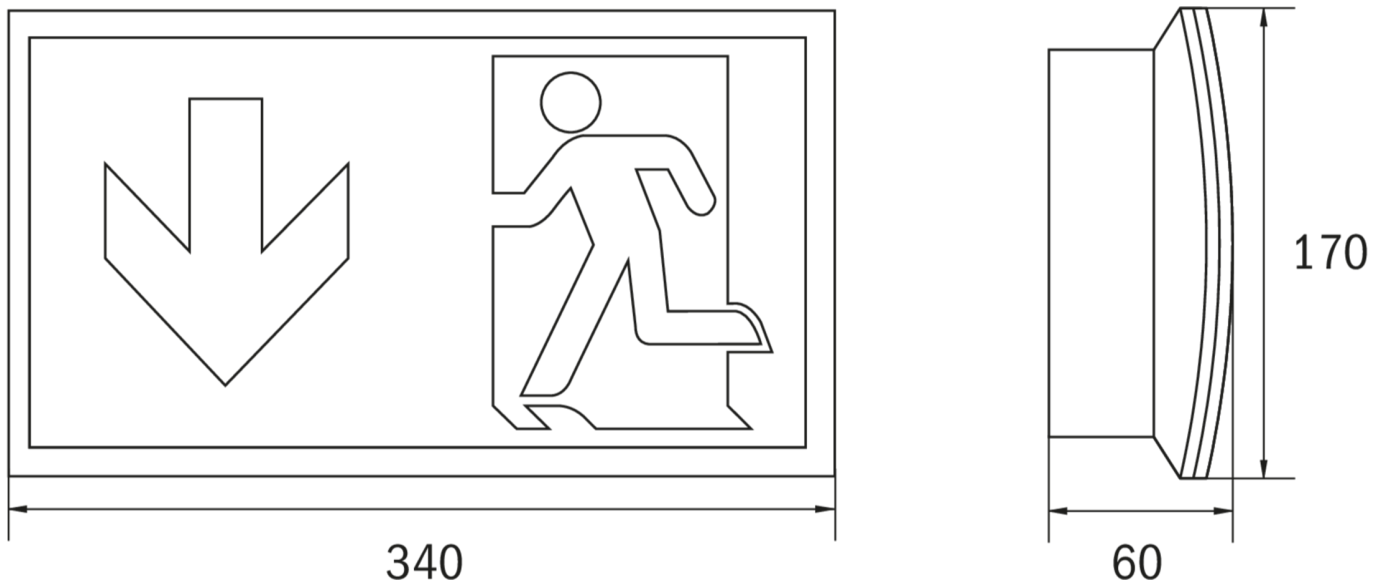

SI-Leuchte Art.-Nr.: KCW021SC-EHE

Schlanke konvexe Rettungszeichen- und Sicherheitsleuchte aus Kunststoff für Wandmontage. Rettungszeichenleuchte mit steckbarem, lösungsmittelfreien, innenliegenden Piktogrammset standardmäßig im Lieferumfang enthalten. Gleichzeitig ohne Einsatz der Piktogramme als Sicherheitsleuchte mit enthaltener glasklarer Abdeckung zu verwenden. Rettungszeichen- / Sicherheitsleuchte gem. DIN EN 60598-1, DIN EN 60598-2-22 und DIN EN 1838.

TECHNISCHE DATEN

Leuchtentyp	Sicherheitsleuchte
Montageart	Wandanbau
Piktogramm	Nein
Leuchtmittel	LED
Gehäusematerial	Kunststoff
Farbe	RAL 9003
Schutzart IP	64
Schlagfestigkeitsgrad IK	6
Schutzklasse	2
Versorgung	Einzelbatterie
Überwachung	SC - SelfControl
Überbrückungszeit	1 h
Batterie	4,8V/2,0Ah NiMH
Betriebsart	DS/BS
Eingangsspannung AC	230 V
Eingangsfrequenz Hz	50 / 60 Hz
Leistung max.	6,1 W
Leistung DS	4,5 W
Leistung BS	0,35 W
Umgebungstemp. DS	-15 °C / 40 °C
Umgebungstemp. BS	-15 °C / 40 °C
Länge	60 mm
Breite	340 mm
Höhe	170 mm

Gewicht	0.82 kg
Gewicht inkl. Verp.	0.91 kg
Anschlussquerschnitt	2.5 mm
Schalteingang L ¹	Ja
Notlichtblockierung	Ja
Batterieanschluss	Stecker
Dimmfunktion	Ja
Lichtstrom Netz	220 lm
Lichtstrom Not	300 lm
Zolltarifnummer	94056120
Ursprungsland	Deutschland
EAN	4260682144232

TECHNISCHE ZEICHNUNG

ZUBEHÖR

- BALL2 - Ballschutzkorb (8W) 450x280x125mm inkl. Laschen
- DWKCW - Deckenwinkel / Deckenhalterung für KC Wand
- KC-IP65 - KC Dichtung IP65 EPDM
- KCER - KC-Einbaurahmen
- KCW FH - flexible Wandhalterung für KCW