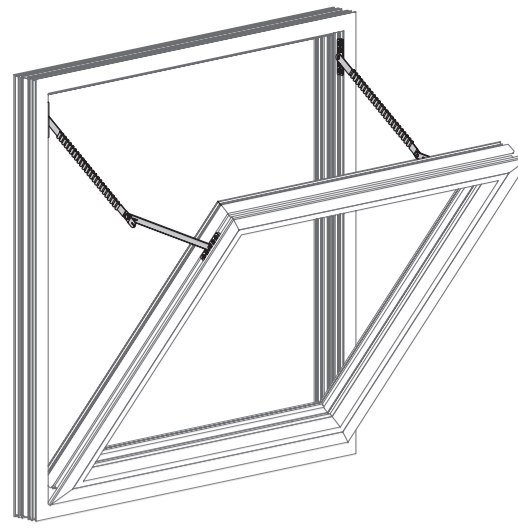

DE Sicherheitsschere Nr. 60
 EN Safety scissor no. 60
 ES Compás de seguridad nº 60
 FR Compas de sécurité N° 60
 PL Nożyce bezpieczne nr 60
 RU Страхочные ножницы № 60
 ZH 安全铰链编号 60

134433-02

GEZE

159976-.. www.geze.de

i

2x

1x

1x

max. OW FP

b [mm] [kg] [mm] FP

≥ 700 FP > OW

41314-EP-001

①

②

$\varnothing 3,5$ mm
 $\varnothing 2,0$ mm

min. 1,8 mm min. 2 x

4,5 x L DIN 97 4,2 x L DIN ISO 7050 4,2 x L DIN ISO 7050

$\varnothing 2,0$ mm $\varnothing 3,5$ mm $\varnothing 3,5$ mm

1

2