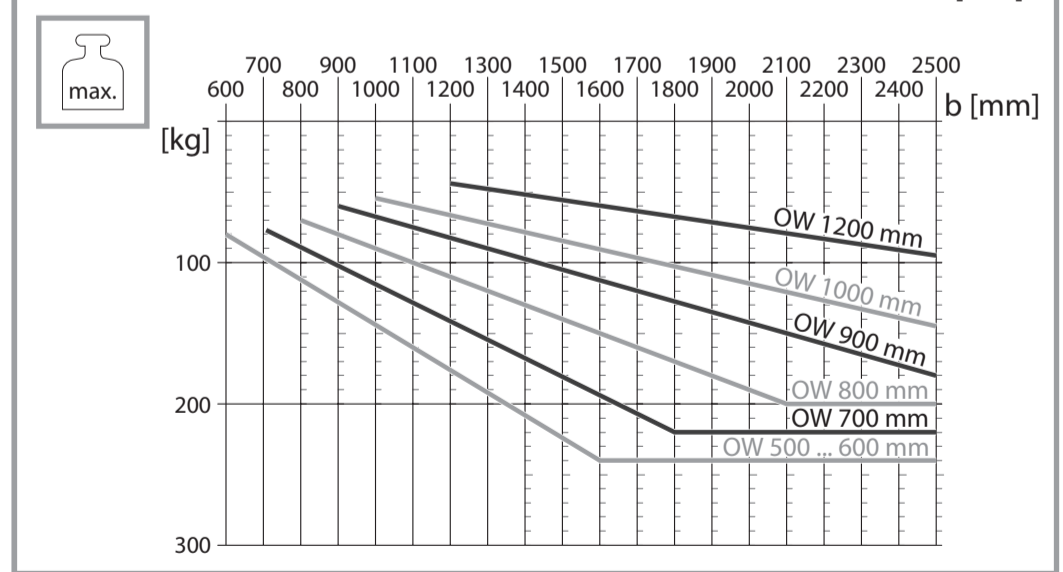

i

2x

1x

1x

max. OW FP

b [mm] [kg] [mm] FP

≥ 700 FP > OW

41314-EP-001

①

②

$\varnothing 3,5$ mm
 $\varnothing 2,0$ mm

min. 1,8 mm min. 2 x

4,5 x L DIN 97 4,2 x L DIN ISO 7050 4,2 x L DIN ISO 7050

$\varnothing 2,0$ mm $\varnothing 3,5$ mm $\varnothing 3,5$ mm

1

2