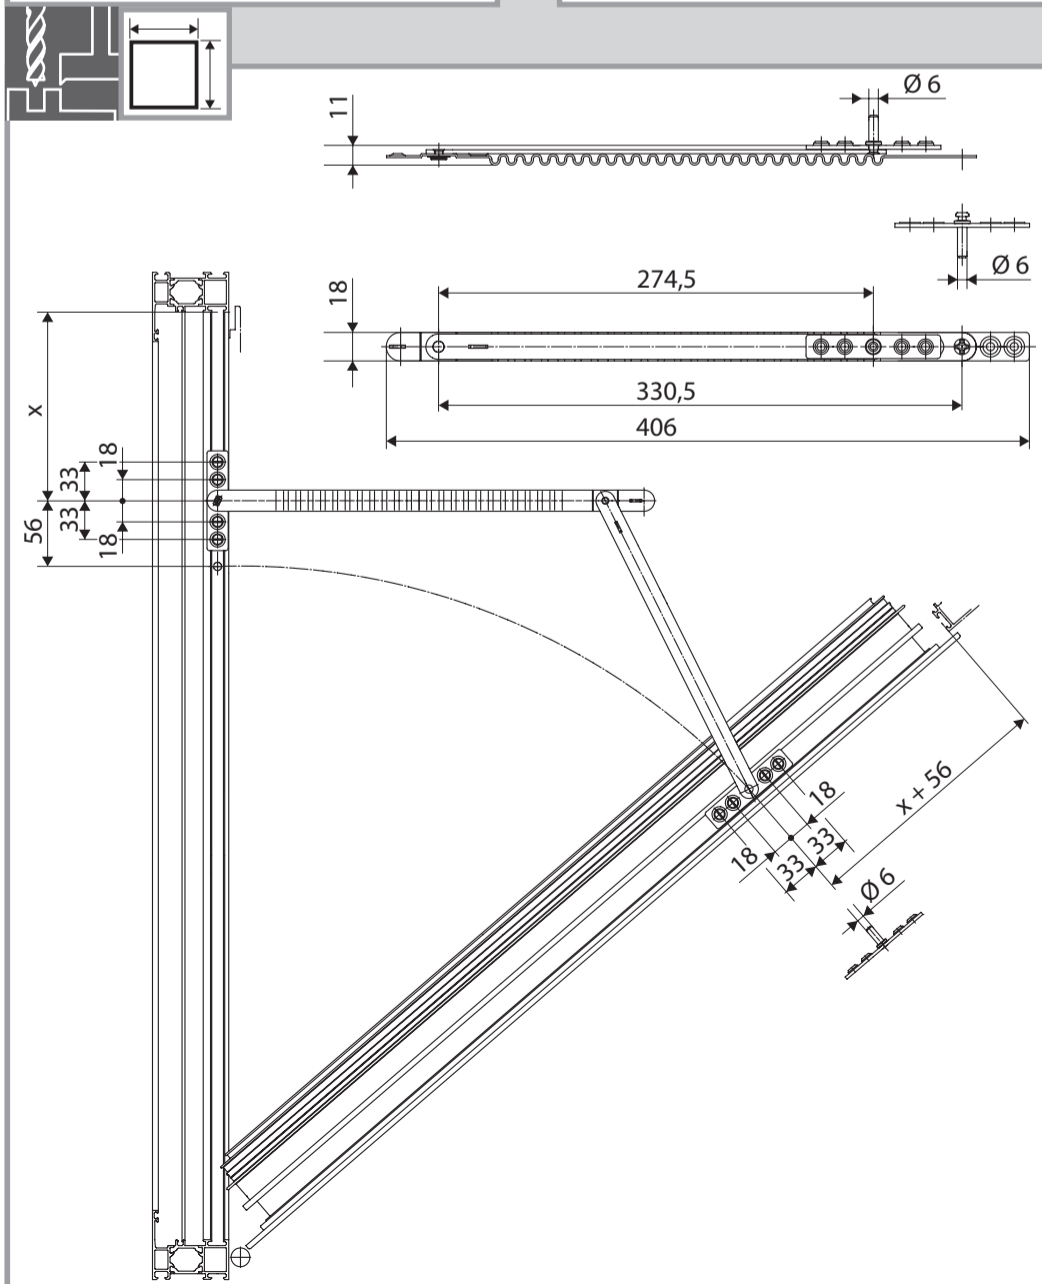

DE Sicherheitsschere Nr. 60
 EN Safety scissor no. 60
 ES Compás de seguridad nº 60
 FR Compas de sécurité N° 60
 PL Nożyce bezpieczne nr 60
 RU Страхочные ножницы № 60
 ZH 安全铰链编号 60

134433-02

GEZE

159976-.. www.geze.de

i

2x

1x

1x

max. OW FP

b [mm] [kg] [mm] FP

≥ 700 FP > OW

41314-EP-001

①

②

$\varnothing 3,5$ mm
 $\varnothing 2,0$ mm

min. 1,8 mm min. 2 x

4,5 x L DIN 97 4,2 x L DIN ISO 7050 4,2 x L DIN ISO 7050

$\varnothing 2,0$ mm $\varnothing 3,5$ mm $\varnothing 3,5$ mm

1

2

3

4

5