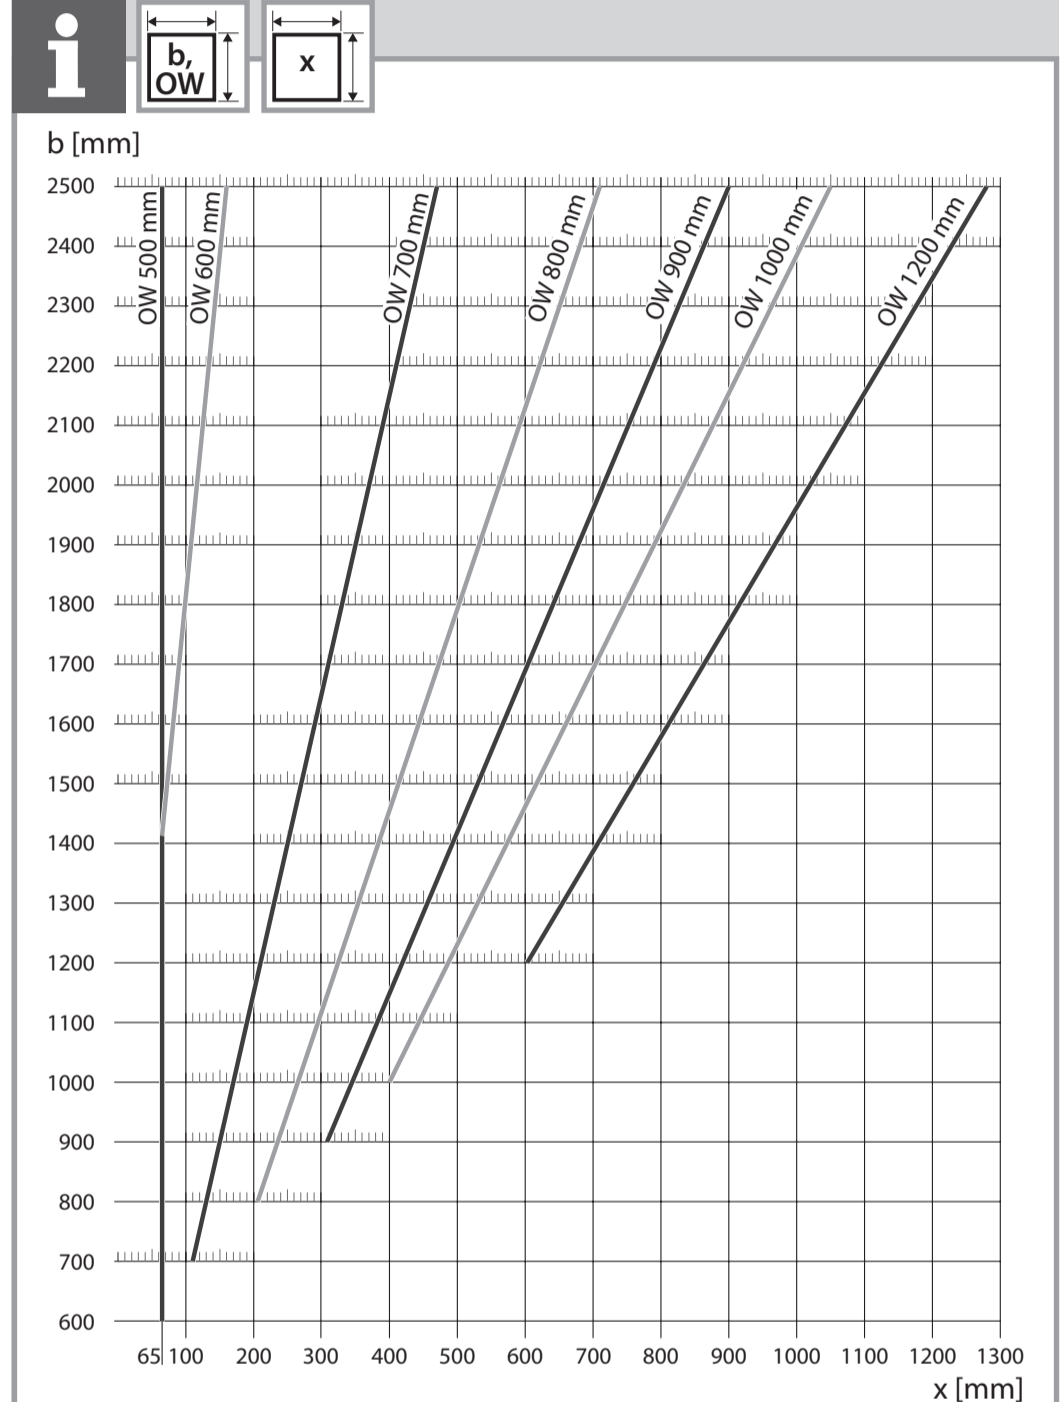

i

2x

1x

1x

max. OW FP

b [mm] [kg] [mm] FP

≥ 700 FP > OW

41314-EP-001

①

②

$\varnothing 3,5$ mm
 $\varnothing 2,0$ mm

min. 1,8 mm min. 2 x

4,5 x L DIN 97 4,2 x L DIN ISO 7050 4,2 x L DIN ISO 7050

$\varnothing 2,0$ mm $\varnothing 3,5$ mm $\varnothing 3,5$ mm

1

2