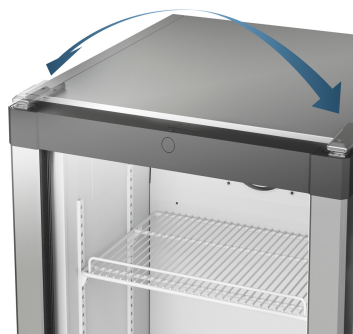

Features

SmartFrost

Mit SmartFrost wird die Bereifung des Innenraums und des Gefrierguts stark reduziert. Somit ist das Abtauen seltener erforderlich. Die Innenwände sind glatt und dadurch leicht zu reinigen. Der eingeschäumte, umwickelte Verdampfer sorgt für hohe Energieeffizienz und gleichmäßige Kühlung.

FrostSafe

Bei FrostSafe sind die extra hohen und herausnehmbaren Schubfächer rundum geschlossen. Dadurch kann Kälte beim Geräteöffnen nicht so schnell entweichen. Die transparente Front der Fächer gewährleistet einen optimalen Überblick über das Gefriergut.

VarioSpace

Bei allen Gefriergeräten mit NoFrost und SmartFrost können die Schubfächer und die darunter liegenden Glas-Zwischenböden komfortabel entnommen werden. So entsteht VarioSpace – das praktische System für Extra-Stauraum, damit selbst für größeres Gefriergut schnell Platz geschaffen ist.

Transparente Gemüsefächer

Transparente Gemüsefächer bieten viel Platz für die übersichtliche Einlagerung von Obst und Gemüse. Zudem sind sie leicht zu reinigen.

Wechselbarer Türanschlag

Die Geräte sind werksseitig mit rechtem Türanschlag ausgestattet. Mit der Möglichkeit, den Türanschlag zu wechseln, kann das Gerät immer optimal im Aufstellungsbereich bedient werden.