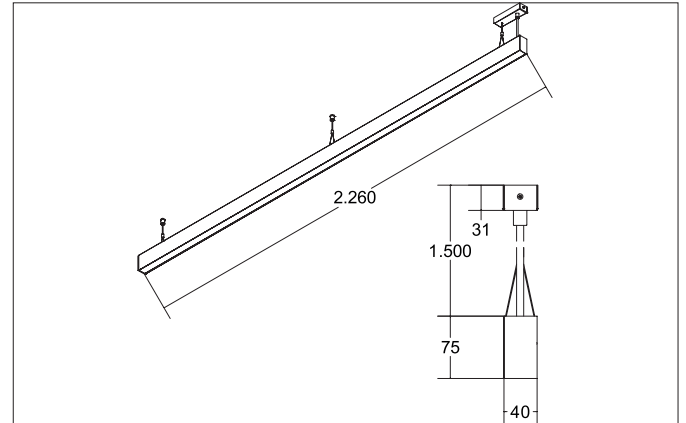

**BIRO40 LED-Pendel-Profilleuchte direkt/indirekt**  
 Artikel-Nr. 77354073

Licht.  
 Für Generationen.

**Ausschreibungstext**  
 Rechteckige LED-Pendel-Profilleuchte direkt/indirekt, Leuchtenlänge 2.260 mm, Leuchtenbreite 40 mm, Höhe 75 mm, für Pendelmontage. Pendellänge max. 1.500 mm Gewicht 3,790 kg, mit rotationssymmetrisch tief-breit-strahlender Lichtstärkeverteilung. Optimale Lichtverteilung durch eine Kunststoff satinierte Abdeckung. Bemessungslichtstrom 10.260 lm, UGR < 20, Bemessungsleistung 94,9 W, Leuchten-Lichtausbeute 108 lm/W, Lichtfarbe warmweiß, ähnlichste Farbtemperatur (CCT) 3.000 K, allgemeiner Farbwiedergabeindex CRI > 90, Lebensdauer L70/B50 bei 25 °C: 60000 h, Lebensdauer L80/B50 bei 25 °C: 60000 h, Gehäusewerkstoff: Aluminium / Acryl, Farbe: weiß, Zulässige Umgebungstemperatur (ta): -20 °C - +25 °C, Schutzklasse (EN 61140): I, Schutzart (DIN EN 60529): IP20. Mit elektronischem Betriebsgerät, DALI dimmbar.

Artikeldaten	
Artikel-Nr.	77354073
GTIN	4251433953944
Serienname	BIRO40
Kurzbeschreibung	LED-Pendel-Profilleuchte direkt/indirekt
Material	Aluminium / Acryl
Farbe	weiß
Form	rechteckig
Länge	2.260 mm
Breite	40 mm
Aufbauhöhe	75 mm
Nettogewicht	3,790 kg

Montagetechnik	
Montageart	Pendelmontage
Montageort	Deckenmontage
Verstellbarkeit	nicht verstellbar
Pendellänge max.	1.500 mm
Werkstoff der Abdeckung	Kunststoff satiniert

Logistische Daten	
Bruttogewicht	4,58 kg
Länge Verpackung	2.300 mm
Breite Verpackung	75 mm
Höhe Verpackung	75 mm
Entsorgung am Ende der Lebensdauer	Das Produkt darf nicht mit dem Hausmüll entsorgt werden. Sie sind verpflichtet, solche Elektro-Altgeräte separat zu entsorgen. Informieren Sie sich bitte bei Ihrer Kommune über die Möglichkeiten der geregelten Entsorgung. Mit der getrennten Entsorgung führen Sie die Altgeräte dem Recycling oder anderen Formen der Wiederverwertung zu. Sie helfen damit zu vermeiden, dass u. U. belastende Stoffe in die Umwelt gelangen.