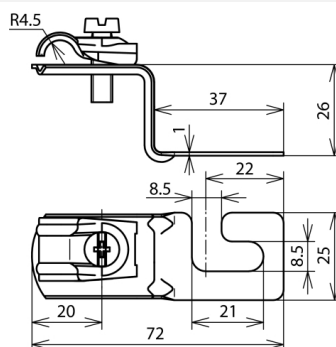

DLH DQ 6.10 WPRO5 8 V2A (202 906)

Abbildung unverbindlich

Typ	DLH DQ 6.10 WPRO5 8 V2A
Art.-Nr.	202 906
Anwendungshinweis	für Fist- und Dachleitungen
Werkstoff Dachleitungshalter	NIRO
Leitungshalter Modell	DEHNQUICK
Werkstoff Leitungshalter	NIRO
Leitungshalter Aufnahme Rd	6-10 mm
Leitungsführung	fest
Bohrung Ø	8,4 mm
Befestigungsmöglichkeit	zum Unterklemmen am Schraubenkopf
Art der Dacheindeckung	Wellplattendächer Profil 5 (Abstand 177 mm) Profil 8 (Abstand 130 mm)
Gewicht	32 g
Zolltarifnummer (Komb. Nomenklatur EU)	85389099
GTIN (EAN)	4013364022102
VPE	50 Stk.