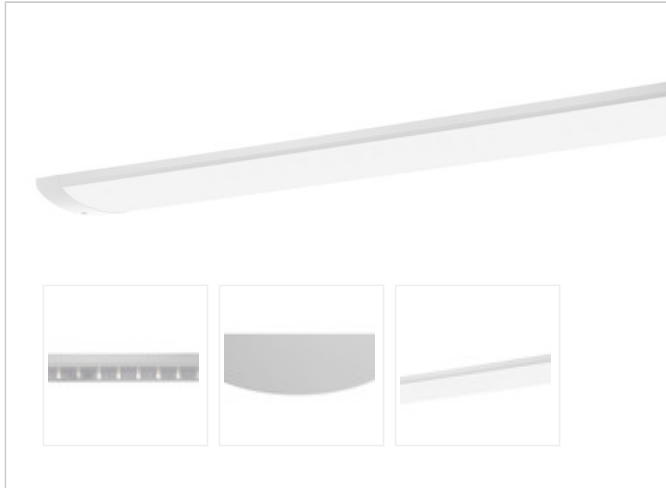

Artikel-Nr: 76036501

Anbauleuchten

Leuchte TROJA G2 SKII DALI 1561mm PCO 1x75W 110° 7000lm

Vandalismus geschützte LED Leuchte in SKII mit MID-Power LEDs, LED Einheit in der Abdeckung integriert und per PEC System (PRACHT EASY CONNECT) schnell zu montieren. Konverter in Leuchte integriert. Flaches, stabiles Aluminiumgehäuse mit integriertem decken-/wandseitigem Kabelführungskanal, schlagfeste Abdeckung aus opalisiertem Polycarbonat, eingefasst in Aluminium-Rahmenprofil und Endkappen aus Aluminium-Druckguss, weiß, pulverbeschichtet, mit Innensechskant- oder Sicherheits-Verschlusschrauben, umlaufende Silikondichtung, geeignet für Decken- und waagerechte Wandmontage, Eckmontage mit Zubehör möglich. Ein-Mann-Montage mit variablen Befestigungsabständen durch PRACHT-KLAMMER-SYSTEM, die Befestigungsklammern sind nach der Montage der Abdeckung vor unbefugtem Zugriff geschützt. Achtung: PRACHT MANUFAKTUR! Sie benötigen eine andere Lichtfarbe, Gehäusefarbe oder Durchgangsverdrahtung? Besondere Herausforderungen? Kein Problem. Wir bieten individuelle Lösungen für Ihre Anforderungen.

LEISTUNG

Effektiver Lichtstrom Im	7000
Systemleistung W	75
Lichtstrom Im/W	93
EnergieEffizienzklasse	A++

LICHTTECHNIK

Lichtlenkung	breitstrahlend
Ausstrahlwinkel in °	110
Optik	-
Blendbegrenzung UGR 4H 8H C0 C90	23.5/ 21.7

Gehäusefarbe	Weiss RAL 9010
--------------	----------------

Ausführung NaWaRoh möglich	nein
-------------------------------	------

Werkstoff des Gehäuses	Aluminium
------------------------	-----------

Werkstoff der Abdeckung	PC-OPAL
----------------------------	---------