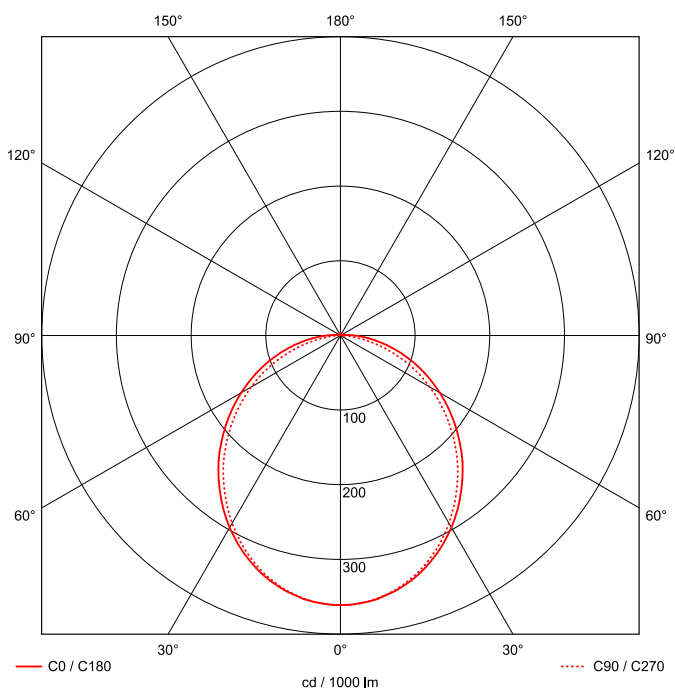

Artikel-Nr: 76036501

Anbauleuchten

Leuchte TROJA G2 SKII DALI 1561mm PCO 1x75W 110° 7000lm

Vandalismus geschützte LED Leuchte in SKII mit MID-Power LEDs, LED Einheit in der Abdeckung integriert und per PEC System (PRACHT EASY CONNECT) schnell zu montieren. Konverter in Leuchte integriert. Flaches, stabiles Aluminiumgehäuse mit integriertem decken-/wandseitigem Kabelführungskanal, schlagfeste Abdeckung aus opalisiertem Polycarbonat, eingefasst in Aluminium-Rahmenprofil und Endkappen aus Aluminium-Druckguss, weiß, pulverbeschichtet, mit Innensechskant- oder Sicherheits-Verschlusschrauben, umlaufende Silikondichtung, geeignet für Decken- und waagerechte Wandmontage, Eckmontage mit Zubehör möglich. Ein-Mann-Montage mit variablen Befestigungsabständen durch PRACHT-KLAMMER-SYSTEM, die Befestigungsklammern sind nach der Montage der Abdeckung vor unbefugtem Zugriff geschützt. Achtung: PRACHT MANUFAKTUR! Sie benötigen eine andere Lichtfarbe, Gehäusefarbe oder Durchgangsverdrahtung? Besondere Herausforderungen? Kein Problem. Wir bieten individuelle Lösungen für Ihre Anforderungen.

EAN 4018098312543 Energie-Effizienz-Klasse

Statistische
Warennummer 94054099

A++

LEUCHTMITTEL

Leuchtentyp	LED
Anzahl Leuchtmittel/LED-Reihen	1
Farbtemperatur K	4.000
Farbwiedergabeindex	>90
Anzahl LED	210
Farbtoleranz (initial MacAdam)	3

LEISTUNG

Effektiver Lichtstrom Im	7000
Systemleistung W	75
Lichtstrom Im/W	93
EnergieEffizienzklasse	A++

LICHTTECHNIK

Lichtlenkung	breitstrahlend
Ausstrahlwinkel in °	110
Optik	-
Blendbegrenzung UGR 4H 8H C0 C90	23.5/ 21.7