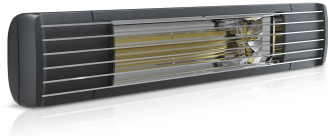

### Produktbezeichnung

ET-EXO-PRO-2000-B

### Produktbeschreibung

ETHERMA EXO PRO Infrarotstrahler, 2kW, schwarz, IP65

Der neue Premium-Infrarotstrahler ETHERMA EXO PRO ist speziell für die Anwendung im Außenbereich wie Terrassen, Balkone, Gastronomie oder Hütten entwickelt worden. Die hocheffiziente, kurzwellige Infrarotwärmestrahlung durchdringt aufgrund ihrer Wellenlänge die Luft besonders effizient und schnell, sorgt sehr schnell für ein spürbares Wärmegefühl und garantiert so eine hohe Betriebskosteneinsparung gegenüber Gasstrahlern oder -heizpilzen. Gerade im Außenbereich sind Infrarotheizstrahler besonders flexibel einsetzbar und überzeugen durch ihre Wartungsfreiheit. Optional ist der ETHERMA EXO PRO auch mit integriertem Funk-Dimmer verfügbar, so dass sich der Heizstrahler unkompliziert per Funk-Fernbedienung steuern und in drei Stufen (33%/66%/100%) dimmen lässt. Das Gerät ist aus hochwertigem, rostfreiem Aluminium gefertigt und dank Schutzart IP 65 Strahlwasser geschützt, so dass einem ganzjährigen Einsatz im Outdoorbereich nichts im Wege steht. Die innovative Carbonheizröhre erzeugt zuverlässig maximale Wärmeleistung mit nur minimalem Restlichtanteil und ist mit 10.000 Stunden überdurchschnittlich langlebig. Sie ist durch den Reflektor umschlossen, so dass die Wärme gezielt nach vorne abgegeben wird. Farben: weiß, schwarz; geeignet für Wand- und Deckenmontage, Schutzart: IP 65, Spannung: 230 V, Steckerleitung 180 cm, Systemaufbau: CE konform