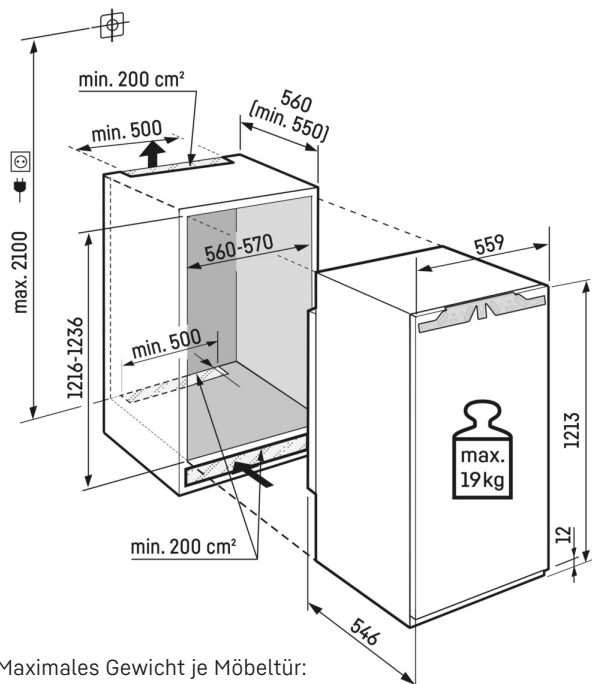

Technische Zeichnung

Maximales Gewicht je Möbeltür:
Kühlteil: 19 kg

Die Produkte und ihre Details sind zu Werbezwecken inszeniert. Obwohl wir uns bemühen, die Richtigkeit aller Angaben und Informationen in diesem Flyer zu gewährleisten, behält sich Liebherr das Recht vor, Änderungen ohne Vorankündigung vorzunehmen. Soweit die tatsächlichen Geräteabmessungen, -spezifikationen und -leistungen von entscheidender Bedeutung sind, empfehlen wir, die dem jeweiligen Gerät beiliegende Einbauanleitung zu prüfen. Liebherr haftet nicht für eventuelle Schäden. (21.11.2023)