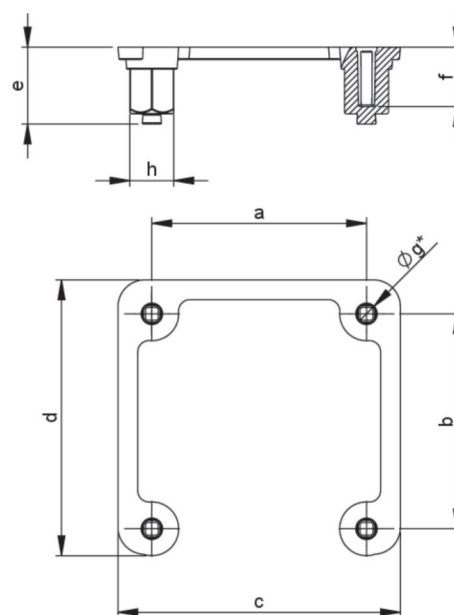

Artikel-Nr.	tm43838s
Bezeichnung	Hutmutter 4-fach (4,2) 38x38mm (isoliert)
Langbeschreibung	4-fach Hutmutter (SW10) Material:Polyamid (schwarz) Lochabstand:38x38mm
GTIN (EAN)	9003399118463
Ursprungsland	AT
Zolltarifnummer	85381000
Nettogewicht	0,004 kg
Verpackungsmenge	1000
Mindestbestellmenge	500

ETIM 9.0	EC002838
Art des Zubehörs/Ersatzteils	sonstige
Geeignet für	sonstige

a	38 mm
b	38 mm
c	50 mm
d	49 mm
e	14 mm
f	10 mm
g	4,2 mm
h	8 mm

<https://www.pcelectric.at/shop/de/?func=detail&artnr=tm43838s>