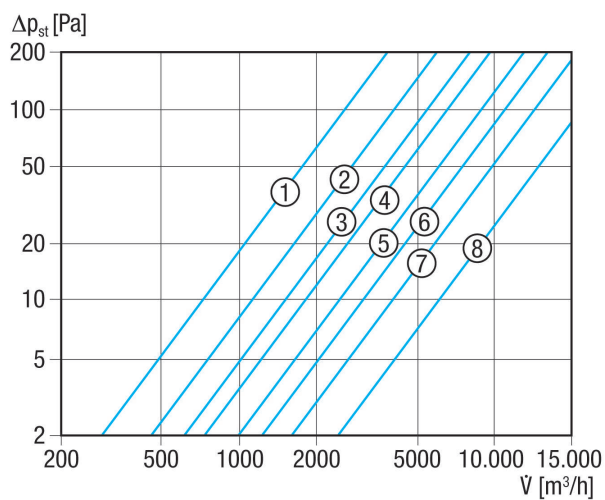

AS 25

Kennlinie Druckverluste