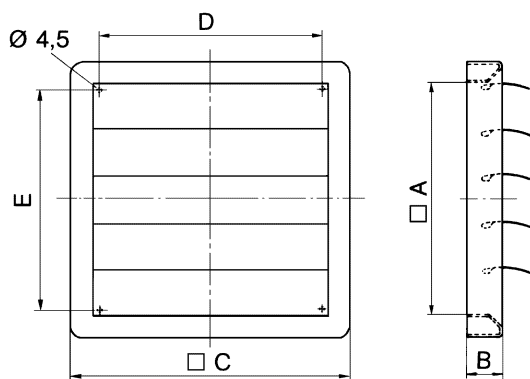

## Technische Daten

Luftrichtung	Entlüftung
Einbau	außen
Einbauort	Wand
Einbaulage	senkrecht / waagrecht
Material	Kunststoff, witterungs-, UV-beständig
Farbe	verkehrsweiß, ähnlich RAL 9016
Lamellenfarbe	silbergrau
Gewicht	0,6 kg
Klappenart	selbstt. öffnend/schließend
Nennweite	255 mm
Breite	314 mm
Höhe	314 mm
Tiefe	40 mm
Umgebungstemperatur	60 °C
Verpackungseinheit	1 Stück
Sortiment	C
GTIN (EAN)	4012799513315

## Maßzeichnung [mm]

A	B	C	D	E
255	40	314	250	234