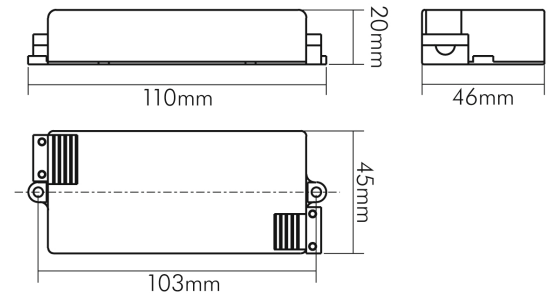

DATENBLATT

EL-12-350 D

LED Betriebsgerät mit 350mA Konstantstrom, dimmbar

Artikelnummer	8999012350
GTIN	4044538042138

LICHTTECHNISCHE EIGENSCHAFTEN

Konstant-Lichtstrom-Regelung	nein

ELEKTRISCHE EIGENSCHAFTEN

Anschlussart primär	Anschlussbox mit Durchgangsverdrahtung (L, N, PE); Steckklemmen
Anschlussart sekundär	20 cm Anschlussleitung mit AMP-Stecksystem 2-polig (Verpolungsschutz)
Konstantstrom	350 mA
Eingangsfrequenz	50 - 60 Hz
Leistung	12 W
Dimmbar	ja
Art der Dimmung	Phasenabschnitt
Eingangsspannung [AC]	220 - 240 V
Ausgangsspannung [DC]	35 V
Geeignet für Konstantspannung	nein
Geeignet für Konstantstrom	ja
Geeignet für Gleichspannung (Primärseite)	nein
Eingangsstrom	0,07 A
Ausgangsstrom [DC]	350 mA

SICHERHEITSEIGENSCHAFTEN

CE-Kennzeichnung	ja
SELV	ja

Stand:
01.02.2022
14:18:00