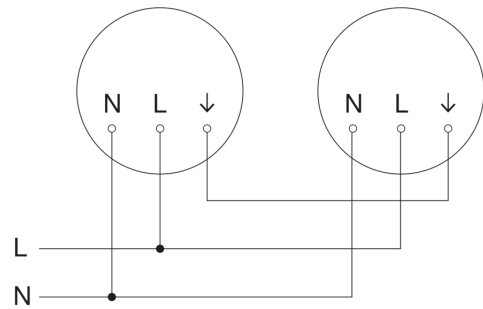

Sensor-LED-Innenleuchte

RS PRO P3 S

neutralweiß

EAN 4007841 056117

Art.-Nr. 056117

Schaltplan Master

Schaltplan Master-Master Vernetzung

Schaltplan Master-Slave Vernetzung