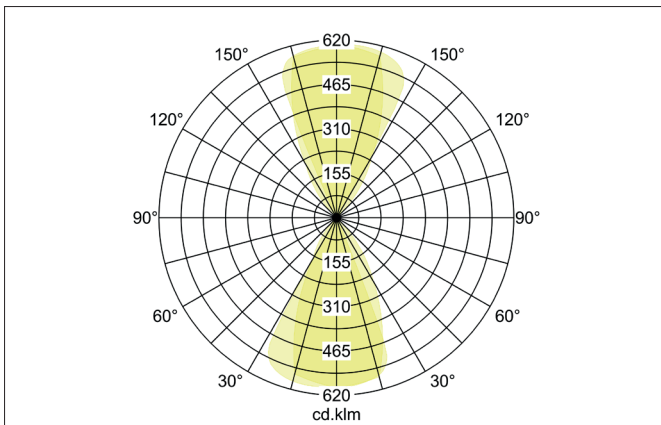

MARIBO LED-Wandanbauleuchte, IP54
 Artikel-Nr. 60110103

Licht.
 Für Generationen.

Ausschreibungstext

Rechteckige LED-Wandanbauleuchte, IP54, Deckenausschnitt Einbautiefe mm, Länge 180 mm, Breite 66 mm, Gewicht 1,835 kg, mit rotationssymmetrisch tief-breit-strahlender Lichtstärkeverteilung. Optimale Lichtverteilung durch eine Abdeckung Glas transparent., Bemessungslichtstrom 424 lm, Bemessungsleistung 2 x 7,4 W, Lichtfarbe warmweiß, ähnlichste Farbtemperatur (CCT) 3.000 K, allgemeiner Farbwiedergabeindex CRI > 90, Gehäusewerkstoff: Aluminium / Glas, Farbe: graphit, zulässige Umgebungstemperatur (ta): -20 °C - +25 °C, Schutzklasse (EN 61140): I, Schutzart (DIN EN 60529): IP54. Mit elektronischem Betriebsgerät, schaltbar.

Artikeldaten	
Artikel-Nr.	60110103
GTIN	4251433915416
Serienname	MARIBO
Kurzbeschreibung	LED-Wandanbauleuchte, IP54
Material	Aluminium / Glas
Farbe	graphit
Ausführung der Oberfläche	matt
Form	rechteckig
Länge	180 mm
Breite	66 mm
Aufbauhöhe	150 mm
Lieferumfang	Inkl. eingebautem 230 V Netzgerät, nicht dimmbar.
Nettogewicht	1,835 kg

MARIBO LED-Wandanbauleuchte, IP54

Artikel-Nr. 60110103

Licht.
Für Generationen.

Lichttechnik	
Farbtemperatur	3.000 K
Lichtfarbe	weiß
Lichtaustritt	direkt/indirekt
Lichtstrom	424 lm
Systemeffizienz	57 lm/W
Farbwiedergabe	CRI > 90
Abstrahlwinkel	100°
Lichtverteilung	symmetrisch