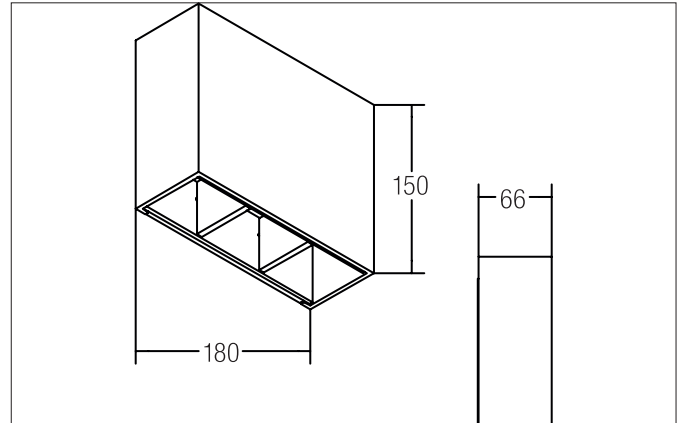

MARIBO LED-Wandanbauleuchte, IP54
 Artikel-Nr. 60110103

Licht.
 Für Generationen.

Ausschreibungstext

Rechteckige LED-Wandanbauleuchte, IP54, Deckenausschnitt Einbautiefe mm, Länge 180 mm, Breite 66 mm, Gewicht 1,835 kg, mit rotationssymmetrisch tief-breit-strahlender Lichtstärkeverteilung. Optimale Lichtverteilung durch eine Abdeckung Glas transparent., Bemessungslichtstrom 424 lm, Bemessungsleistung 2 x 7,4 W, Lichtfarbe warmweiß, ähnlichste Farbtemperatur (CCT) 3.000 K, allgemeiner Farbwiedergabeindex CRI > 90, Gehäusewerkstoff: Aluminium / Glas, Farbe: graphit, zulässige Umgebungstemperatur (ta): -20 °C - +25 °C, Schutzklasse (EN 61140): I, Schutzart (DIN EN 60529): IP54. Mit elektronischem Betriebsgerät, schaltbar.

Artikeldaten	
Artikel-Nr.	60110103
GTIN	4251433915416
Serienname	MARIBO
Kurzbeschreibung	LED-Wandanbauleuchte, IP54
Material	Aluminium / Glas
Farbe	graphit
Ausführung der Oberfläche	matt
Form	rechteckig
Länge	180 mm
Breite	66 mm
Aufbauhöhe	150 mm
Lieferumfang	Inkl. eingebautem 230 V Netzgerät, nicht dimmbar.
Nettogewicht	1,835 kg

Montagetechnik	
Montageart	Anbaumontage
Montageort	Wandmontage
Verstellbarkeit	nicht verstellbar
Werkstoff der Abdeckung	Glas transparent
Geeignet für Durchgangsverdrahtung	Nein

Logistische Daten	
Bruttogewicht	2,024 kg
Länge Verpackung	200 mm
Breite Verpackung	80 mm
Höhe Verpackung	240 mm
Entsorgung am Ende der Lebensdauer	Das Produkt darf nicht mit dem Hausmüll entsorgt werden. Sie sind verpflichtet, solche Elektro-Altgeräte separat zu entsorgen. Informieren Sie sich bitte bei Ihrer Kommune über die Möglichkeiten der geregelten Entsorgung. Mit der getrennten Entsorgung führen Sie die Altgeräte dem Recycling oder anderen Formen der Wiederverwertung zu. Sie helfen damit zu vermeiden, dass u. U. belastende Stoffe in die Umwelt gelangen.