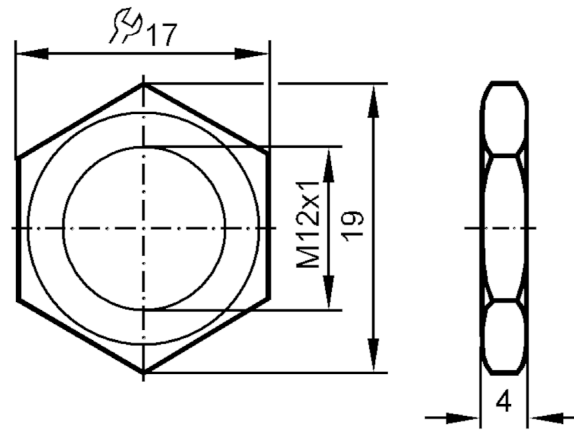

E10024

Sechskantmutter

NUT M12X1 BRASS 2 PIECES

Mechanische Daten

Gewicht	[g]	10,2
Abmessungen	[mm]	M12 x 1
Gewindebezeichnung		M12 x 1
Werkstoffe		Messing vernickelt

Bemerkungen

Verpackungseinheit		2 Stück
--------------------	--	---------