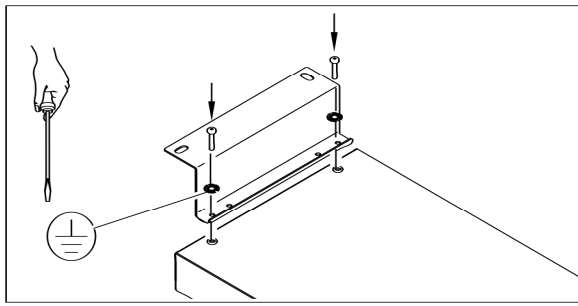

### KSH 4

37290002100

- 4x M6x50
- 4x

**DW 235/80**  
37290001100

**BW-SDT 235**  
37290009100

- ① Tragschiene SDT-Basic
- ② Tragschienen Stirnseite SDTE
- ③ Schienenverbinder SDTSV / SDT-AP
- ④ Kettenaufhänger SDH
- ⑤ Abhängung-Kette KK
- ⑥ Bef.-Winkelsatz BW-SDT 235