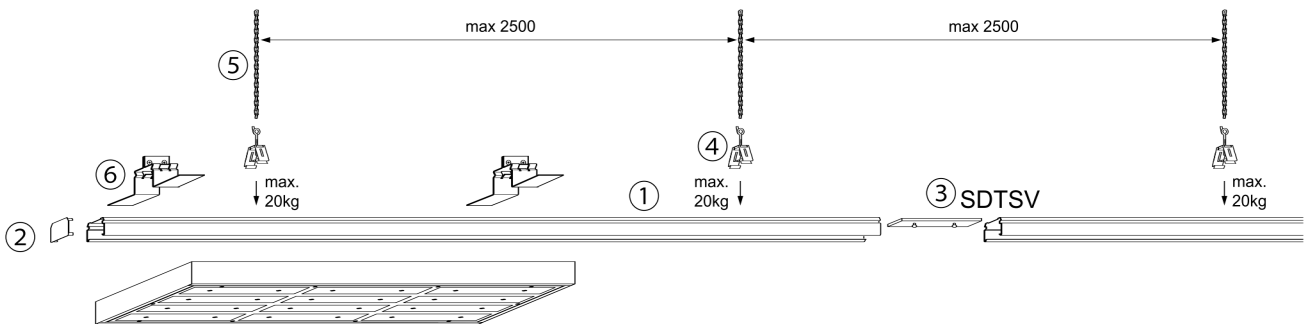

### KSH 4

37290002100

- 4x M6x50
- 4x

**DW 235/80**  
37290001100

**BW-SDT 235**  
37290009100

- ① Tragschiene SDT-Basic
- ② Tragschienen Stirnseite SDTE
- ③ Schienenverbinder SDTSV / SDT-AP
- ④ Kettenaufhänger SDH
- ⑤ Abhängung-Kette KK
- ⑥ Bef.-Winkelsatz BW-SDT 235