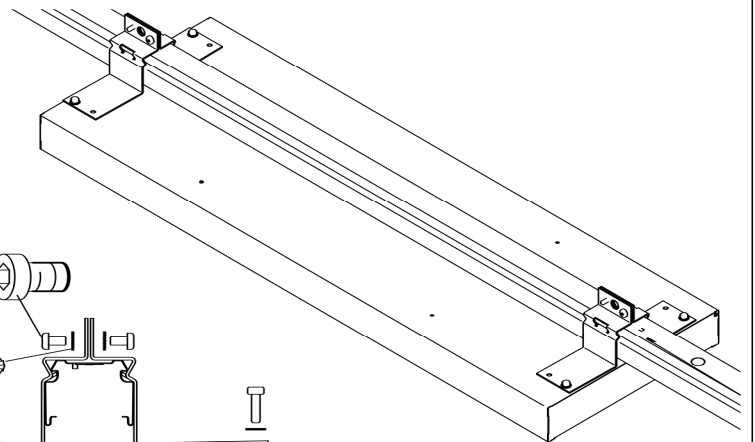

### KSH 4

37290002100

- 4x M6x50
- 4x

**DW 235/80**  
37290001100

**BW-SDT 235**  
37290009100

- ① Tragschiene SDT-Basic
- ② Tragschienen Stirnseite SDTE
- ③ Schienenverbinder SDTSV / SDT-AP
- ④ Kettenaufhänger SDH
- ⑤ Abhängung-Kette KK
- ⑥ Bef.-Winkelsatz BW-SDT 235