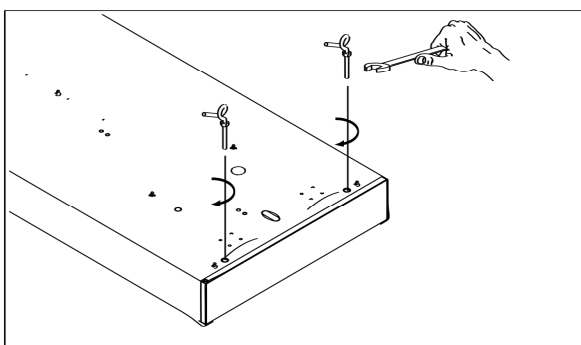

### KSH 4

37290002100

- 4x M6x50
- 4x

**DW 235/80**  
37290001100

**BW-SDT 235**  
37290009100

- ① Tragschiene SDT-Basic
- ② Tragschienen Stirnseite SDTE
- ③ Schienenverbinder SDTSV / SDT-AP
- ④ Kettenaufhänger SDH
- ⑤ Abhängung-Kette KK
- ⑥ Bef.-Winkelsatz BW-SDT 235