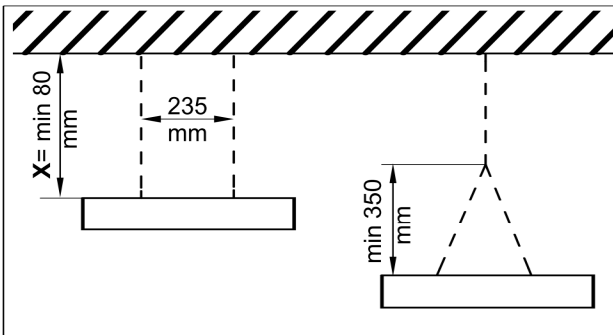

**WOHS /1300**

**L1 =**

**L2 =**

nur bei ET  
 only ET  
 seulement ET

**ET**

braun/brown = L1  
 schwarz/black = L2  
 blau/blue = N  
 grau/grey = ----

**DALI**

braun/brown = L  
 blau/blue = N  
 schwarz/black = DALI  
 grau/grey = DALI