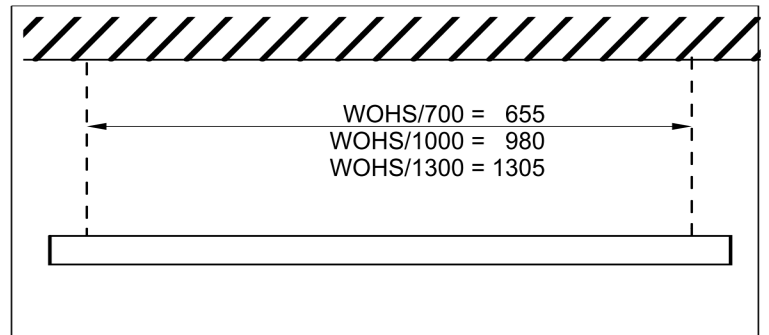

**WOHS /1300**

**L1 =**

**L2 =**

nur bei ET  
 only ET  
 seulement ET

**ET**

braun/brown = L1  
 schwarz/black = L2  
 blau/blue = N  
 grau/grey = ----

**DALI**

braun/brown = L  
 blau/blue = N  
 schwarz/black = DALI  
 grau/grey = DALI