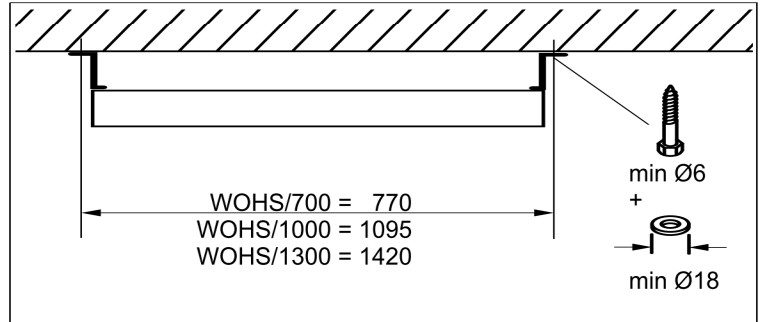

### KSH 4

37290002100

- 4x M6x50
- 4x

**DW 235/80**  
37290001100

**BW-SDT 235**  
37290009100

- ① Tragschiene SDT-Basic
- ② Tragschienen Stirnseite SDTE
- ③ Schienenverbinder SDTSV / SDT-AP
- ④ Kettenaufhänger SDH
- ⑤ Abhängung-Kette KK
- ⑥ Bef.-Winkelsatz BW-SDT 235