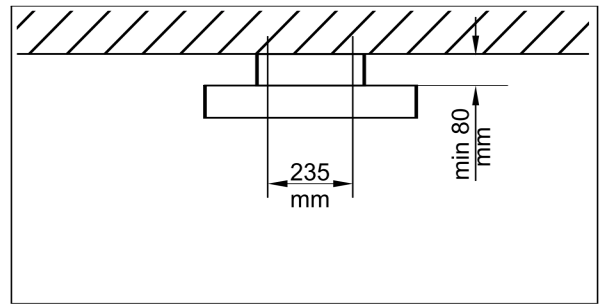

### KSH 4

37290002100

- 4x M6x50
- 4x

**DW 235/80**  
37290001100

**BW-SDT 235**  
37290009100

- ① Tragschiene SDT-Basic
- ② Tragschienen Stirnseite SDTE
- ③ Schienenverbinder SDTSV / SDT-AP
- ④ Kettenaufhänger SDH
- ⑤ Abhängung-Kette KK
- ⑥ Bef.-Winkelsatz BW-SDT 235