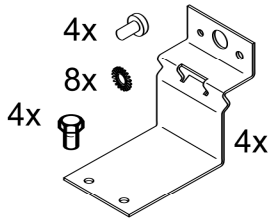

### KSH 4

37290002100

- 4x M6x50
- 4x

**DW 235/80**  
37290001100

**BW-SDT 235**  
37290009100

- ① Tragschiene SDT-Basic
- ② Tragschienen Stirnseite SDTE
- ③ Schienenverbinder SDTSV / SDT-AP
- ④ Kettenaufhänger SDH
- ⑤ Abhängung-Kette KK
- ⑥ Bef.-Winkelsatz BW-SDT 235