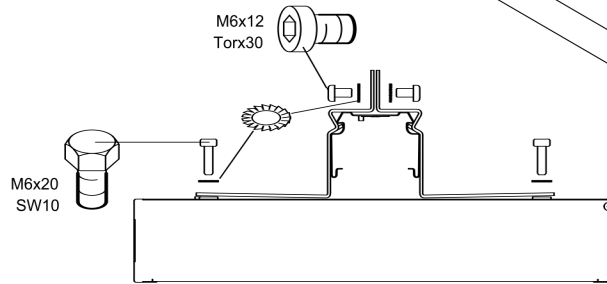

### KSH 4

37290002100

- 4x M6x50
- 4x

**DW 235/80**  
37290001100

**BW-SDT 235**  
37290009100

- ① Tragschiene SDT-Basic
- ② Tragschienen Stirnseite SDTE
- ③ Schienenverbinder SDTSV / SDT-AP
- ④ Kettenaufhänger SDH
- ⑤ Abhängung-Kette KK
- ⑥ Bef.-Winkelsatz BW-SDT 235