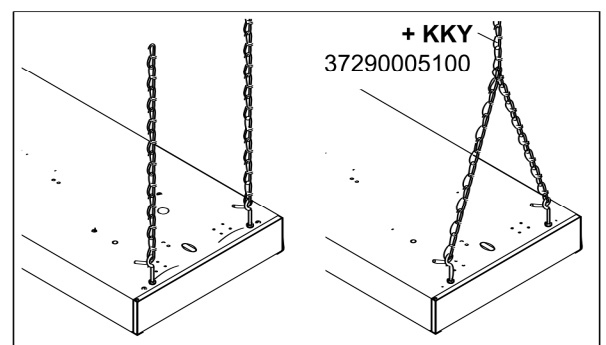

### KSH 4

37290002100

- 4x M6x50
- 4x

**DW 235/80**  
37290001100

**BW-SDT 235**  
37290009100

- ① Tragschiene SDT-Basic
- ② Tragschienen Stirnseite SDTE
- ③ Schienenverbinder SDTSV / SDT-AP
- ④ Kettenaufhänger SDH
- ⑤ Abhängung-Kette KK
- ⑥ Bef.-Winkelsatz BW-SDT 235