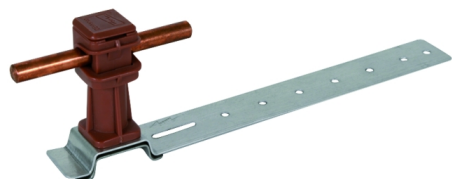

## DLH DS 8 H36 L205 BR AL (204 171)

Abbildung unverbindlich

| Typ                                    | DLH DS 8 H36 L205 BR AL            |
|--|------------------------------------|
| Art.-Nr.                               | 204 171                            |
| Werkstoff Dachleitungshalter           | Al                                 |
| Strebenlänge (l1)                      | 205 mm                             |
| Bauhöhe Leitungshalter                 | 36 mm                              |
| Werkstoff Leitungshalter               | Kunststoff                         |
| Farbe Leitungshalter                   | braun •                            |
| Leitungshalter Aufnahme Rd             | 8 mm                               |
| Leitungshalter Modell                  | DEHNsnap                           |
| Leitungsführung                        | lose                               |
| Befestigungsmöglichkeit                | zum leichten Anformen an die Falze |
| Art der Dacheindeckung                 | Pfannendächer                      |
| Innengewinde                           | M6                                 |
| Gewicht                                | 38 g                               |
| Zolltarifnummer (Komb. Nomenklatur EU) | 85389099                           |
| GTIN (EAN)                             | 4013364073708                      |
| VPE                                    | 50 Stk.                            |