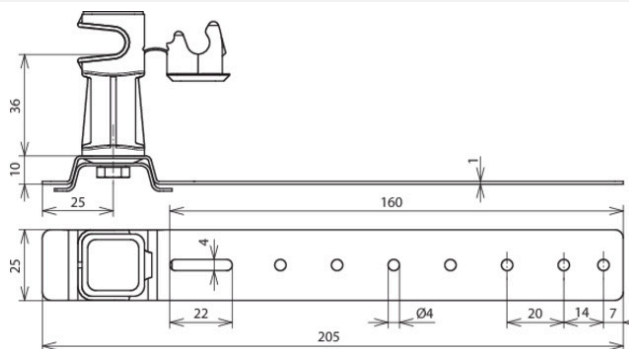

## DLH DS 8 H36 L205 BR AL (204 171)

Abbildung unverbindlich

| Typ                                    | DLH DS 8 H36 L205 BR AL            |
|--|------------------------------------|
| Art.-Nr.                               | 204 171                            |
| Werkstoff Dachleitungshalter           | Al                                 |
| Strebenlänge (l1)                      | 205 mm                             |
| Bauhöhe Leitungshalter                 | 36 mm                              |
| Werkstoff Leitungshalter               | Kunststoff                         |
| Farbe Leitungshalter                   | braun •                            |
| Leitungshalter Aufnahme Rd             | 8 mm                               |
| Leitungshalter Modell                  | DEHNsnap                           |
| Leitungsführung                        | lose                               |
| Befestigungsmöglichkeit                | zum leichten Anformen an die Falze |
| Art der Dacheindeckung                 | Pfannendächer                      |
| Innengewinde                           | M6                                 |
| Gewicht                                | 38 g                               |
| Zolltarifnummer (Komb. Nomenklatur EU) | 85389099                           |
| GTIN (EAN)                             | 4013364073708                      |
| VPE                                    | 50 Stk.                            |