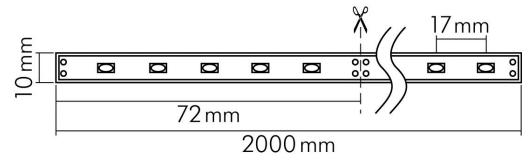

Flexible LED SMD 2835 2m warmweiß 15W/m 24V

Flexibles LED Band mit SMD 2835

Artikelnummer	5010900211
GTIN	4044538054322

□

Nutzlichtstrom [Φuse] je Meter	1180 lm
Nutzlichtstrom [Φuse] je Rolle	2360 lm
Gesamtlichtstrom je Rolle	2500 lm

ENERGIEVERBRAUCHSKENNZEICHNUNG

Artikelnummer der Lichtquelle	5010900211
EPREL-Registrierungsnummer	933445
Energieeffizienzklasse	F

LICHTTECHNISCHE EIGENSCHAFTEN

Spitzen-Lichtstärke	366 cd
LED Effizienz	78 lm/W
Farblich abstimmbare Lichtquelle	nein
Lichtstromerhalt	0,96
L70B50 - Lebensdauer bei 25°C	30000 h
L90B10 - Lebensdauer bei 25 °C	26000 h
Farbwertanteil [x]	0,44
Farbwertanteil [y]	0,403
Verwendete Beleuchtungstechnologie	LED
Ungebündeltes [NDLS] oder gebündeltes Licht [DLS]	DLS
Blendschutzschild	nein
Nutzlichtstrom [Φuse]	2360 lm

Stand:
01.02.2022
14:18:00