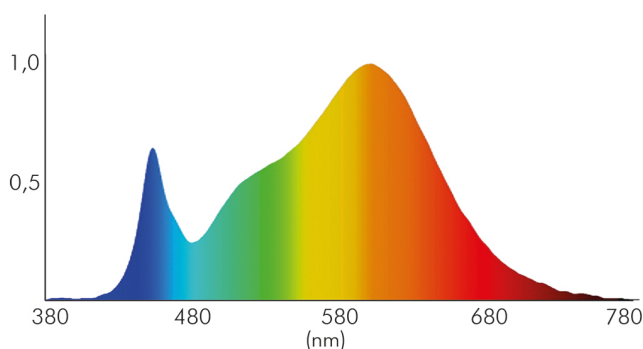

Flexible LED SMD 2835 2m warmweiß 15W/m 24V

Flexibles LED Band mit SMD 2835

Nutzlichtstrom [Φ_{use}] bezogen auf	breitem Kegel (120°)
Lebensdauerfaktor	0,9
Hülle	keine Hülle
Farbwiedergabeindex R9	20
Lichtquelle mit hoher Leuchtdichte	nein
Lichtquelle austauschbar	nein
Lichtquellentyp	DLS/NMLS
Farbtemperatur	3000 K
Farbwiedergabeindex Ra	80
Lichtfarbe	warmweiß
Ausstrahlwinkel	120°
Leuchtmittel	SMD-LED
Anzahl der LEDs pro Meter	84
Gesamtlichtstrom je Meter	1250 lm
Farbabstand [McAdam]	3 SDCM

Spektrale Strahlungsverteilung (250..800 nm) - Diagramm

ELEKTRISCHE EIGENSCHAFTEN

Fassung	sonstige
Betriebsgerät	LED Betriebsgerät spannungsgesteuert
Vernetzte Lichtquelle [CLS]	nein
Energieverbrauch im Betrieb	30 kWh/1000 h
Lampenleistung	30 W
Leistungsaufnahme im Bereitschaftszustand [Psb]	0 W
Direkt an die Netzspannung [MLS]/Nicht direkt an die Netzspannung angeschlossen [NMLS]	NMLS

Stand:
01.02.2022
14:18:00