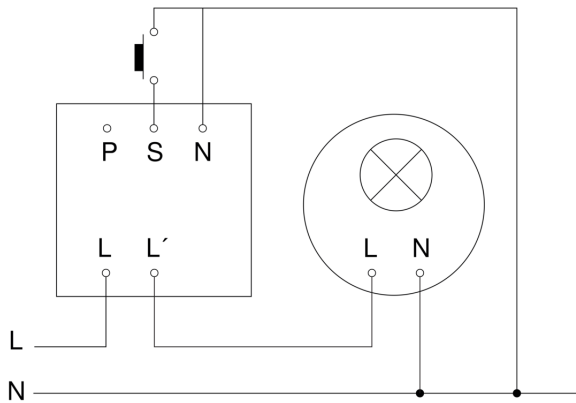

# IR Quattro HD 24m

COM1 - Deckeneinbau weiß  
EAN 4007841 079369  
Art.-Nr. 079369

## Schaltplan Master