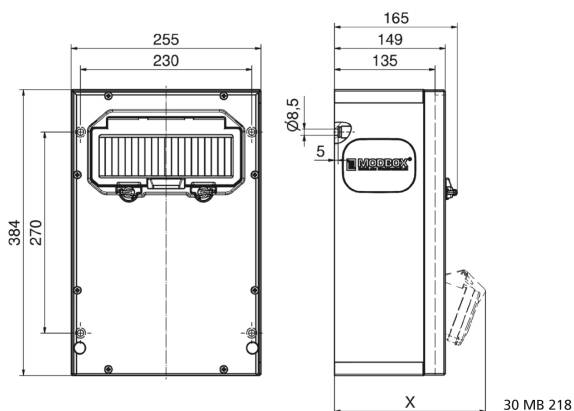

## Wandverteiler Vollgummi - MODBOX - MIDI

Artikelbeschreibung	
BALS-Art.-Nr	5401892
EAN	4024941003582
Produktgruppe	MODBOX - MIDI
Schutzart	IP44
Gerätefarbe	Gehäuseunterteil schwarz ähnlich RAL 9017, Gehäuseoberteil schwarz ähnlich RAL 9017
Geräte-Höhe	384mm
Geräte-Breite	255mm
Geräte-Tiefe	135mm
RDF-Faktor	0.66

Artikelbeschreibung	
Nennstrom InA	32

Logistikdaten	
Einzelgewicht	10.856 kg / Stück
Verpackungsart	Karton
Inhaltsmenge	1 ST
EAN	4024941003582
Länge	240 mm
Breite	280 mm
Höhe	480 mm
Gewicht	11.246 kg
Volumen	32'256 ccm

**Tiefenmaß/ depth X (mm)**

Bezeichnung/ with	IP44	IP67
OTC-Klappe/ OTC operating window	165	165
Schutzk. Steckdose/domestic socket	152	195
CEE 16A 3p	190	190
CEE 16A 4p	194	192
CEE 16A 5p	197	195
CEE 32A 3p/4p	201	203
CEE 32A 5p	203	204
CEE 63A 3p/4p/5p	219	221