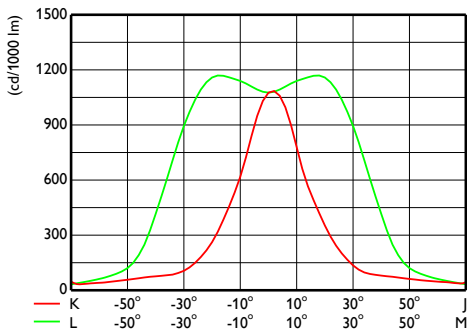

Photometrische Daten

OFCS1_BVP140T251xLED480-4S740S