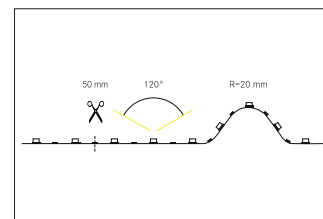

QualityFlex Special Applications COB-Vision, 10 W / m, IP00

QualityFlex Special Applications COB-Vision, 10 W / m, IP00, LED-Weißlicht, 3000K, CRI > 90 LED-Flexplatine Länge: 5000.0 mm Lampenleistung je Meter: 10.0 W/m, Lichtstrom je Meter: 1000.0 lm/m, Schutzart: IP00, Schutzklasse: III, Spannung: 24V DC, Abstrahlwinkel: 120.0 °, 480 LEDs pro Meter. Zur Individuellen Anwendung kann die LED-Flexplatine alle 50 mm eingekürzt werden. Die Maximale Systemlänge von 5.000mm darf mit einer Einspeisung nicht überschritten werden. Diese Leuchte enthält eingebaute LED-Lampen. Die Lampen können in der Leuchte nicht ausgetauscht werden.

Artikel-Nr. 15317003
Stand: 23.06.2021 12:03

Energieeffizienzklasse	A+
Lichtfarbe	3000 K
Lichtfarbe	weiß
Lichtstrom je Meter	1.000 lm/m
Leistung	50 W
Farbtoleranz	McAdam-Step 3
Lampenleistung je Meter	10 W/m
Abstrahlwinkel	120 °
Länge	5000 mm
Breite	10 mm
Höhe	2 mm

Länge der einzelnen Abschnitte	50 mm
Schutzart	IP00
Schutzklasse	III
Farbtoleranz	McAdam-Step 3
Anzahl der Leuchtmittel pro Meter	480 Stk
Spannung	24V
Spannungsart	DC
Umgebungstemperatur	-10 °C bis +40 °C
Farbwiedergabe	CRI > 90
max. Modullänge	5.000 mm