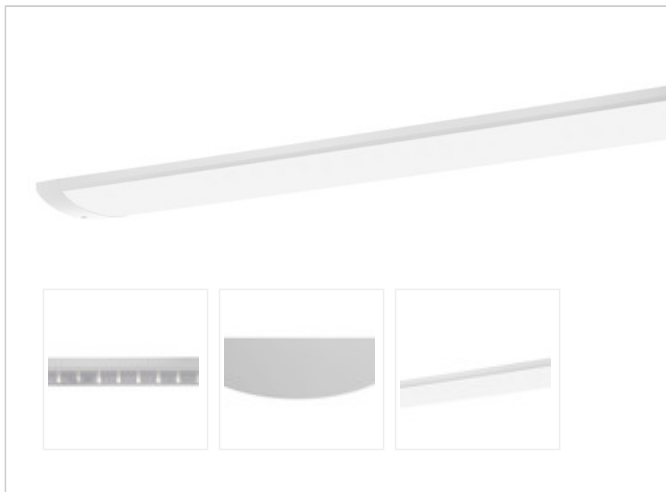

Artikel-Nr: 76036241

Anbauleuchten

## Leuchte TROJA G2 SKII 1261mm PCO 1x47W 110° 4400lm

Vandalismus geschützte LED Leuchte in SKII mit MID-Power LEDs, LED Einheit in der Abdeckung integriert und per PEC System (PRACHT EASY CONNECT) schnell zu montieren. Konverter in Leuchte integriert. Flaches, stabiles Aluminiumgehäuse mit integriertem decken-/wandseitigem Kabelführungskanal, schlagfeste Abdeckung aus opalisiertem Polycarbonat, eingefasst in Aluminium-Rahmenprofil und Endkappen aus Aluminium-Druckguss, weiß, pulverbeschichtet, mit Innensechskant- oder Sicherheits-Verschlusschrauben, umlaufende Silikondichtung, geeignet für Decken- und waagerechte Wandmontage, Eckmontage mit Zubehör möglich. Ein-Mann-Montage mit variablen Befestigungsabständen durch PRACHT-KLAMMER-SYSTEM, die Befestigungsklammern sind nach der Montage der Abdeckung vor unbefugtem Zugriff geschützt. Achtung: PRACHT MANUFAKTUR! Sie benötigen eine andere Lichtfarbe, Gehäusefarbe oder Durchgangsverdrahtung? Besondere Herausforderungen? Kein Problem. Wir bieten individuelle Lösungen für Ihre Anforderungen.

## MAßE UND GEWICHTE

Länge in mm	1261
Breite in mm	260
Höhe in mm	72
Außendurchmesser in mm	-
Nettogewicht in kg	7