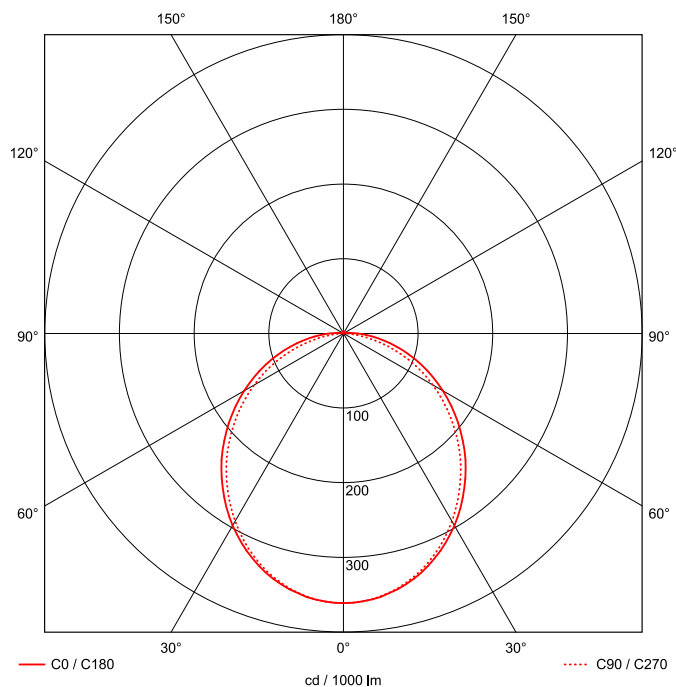

Artikel-Nr: 76036241

Anbauleuchten

Leuchte TROJA G2 SKII 1261mm PCO 1x47W 110° 4400lm

Vandalismus geschützte LED Leuchte in SKII mit MID-Power LEDs, LED Einheit in der Abdeckung integriert und per PEC System (PRACHT EASY CONNECT) schnell zu montieren. Konverter in Leuchte integriert. Flaches, stabiles Aluminiumgehäuse mit integriertem decken-/wandseitigem Kabelführungskanal, schlagfeste Abdeckung aus opalisiertem Polycarbonat, eingefasst in Aluminium-Rahmenprofil und Endkappen aus Aluminium-Druckguss, weiß, pulverbeschichtet, mit Innensechskant- oder Sicherheits-Verschlusschrauben, umlaufende Silikondichtung, geeignet für Decken- und waagerechte Wandmontage, Eckmontage mit Zubehör möglich. Ein-Mann-Montage mit variablen Befestigungsabständen durch PRACHT-KLAMMER-SYSTEM, die Befestigungsklammern sind nach der Montage der Abdeckung vor unbefugtem Zugriff geschützt. Achtung: PRACHT MANUFAKTUR! Sie benötigen eine andere Lichtfarbe, Gehäusefarbe oder Durchgangsverdrahtung? Besondere Herausforderungen? Kein Problem. Wir bieten individuelle Lösungen für Ihre Anforderungen.

EAN 4018098312680 Energie-Effizienz-Klasse

Statistische
Warennummer 94054099

A++