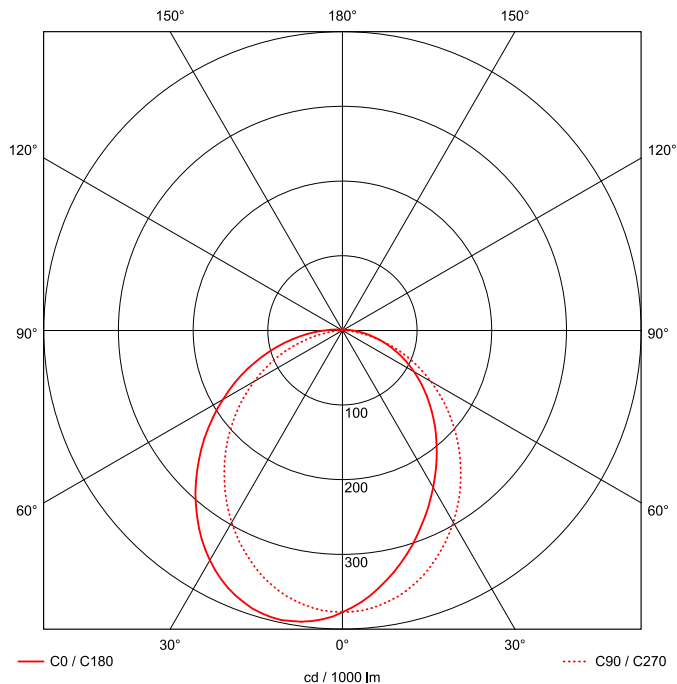

Artikel-Nr: 76831246

Anbauleuchten

Leuchte TROJA G2 1261mm PCO 1x39W A100° 4400lm

Vandalismus geschützte LED Leuchte mit MID-Power LEDs, LED Einheit in der Abdeckung integriert und per PEC System (PRACHT EASY CONNECT) schnell zu montieren. Konverter in Leuchte integriert. Flaches, stabiles Aluminiumgehäuse mit integriertem decken-/wandseitigem Kabelführungskanal, schlagfeste Abdeckung aus opalisiertem Polycarbonat, eingefasst in Aluminium-Rahmenprofil und Endkappen aus Aluminium-Druckguss, weiß, pulverbeschichtet, mit Innensechskant- oder Sicherheits-Verschlusschrauben, umlaufende Silikondichtung, geeignet für Decken- und waagerechte Wandmontage, Eckmontage mit Zubehör möglich. Ein-Mann-Montage mit variablen Befestigungsabständen durch PRACHT-KLAMMER-SYSTEM, die Befestigungsklammern sind nach der Montage der Abdeckung vor unbefugtem Zugriff geschützt. Achtung: PRACHT MANUFAKTUR! Sie benötigen eine andere Lichtfarbe, Gehäusefarbe oder Durchgangsverdrahtung? Besondere Herausforderungen? Kein Problem. Wir bieten individuelle Lösungen für Ihre Anforderungen.

EAN 4018098313502 Energie-Effizienz-Klasse

Statistische
Warennummer 94054099

A++