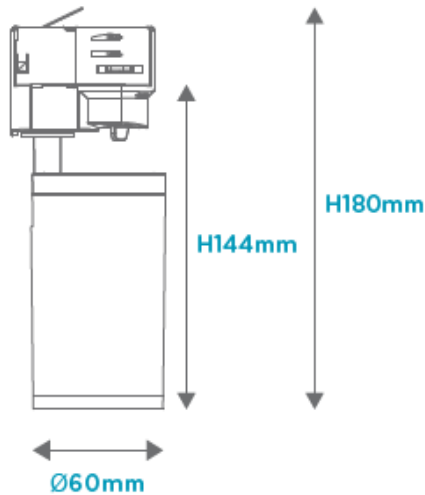

gemäß EU-Verordnung Nr. 2019/2015

Abmessungsskizze

Farbspektrum

Beispiel MM26542