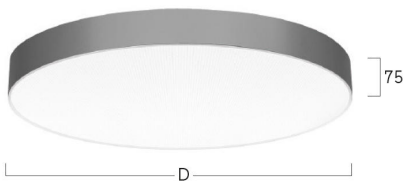

Basic-A1

Anbauleuchte - Direktstrahlend

Artikelnummer: BA1OSE-830M-D300

Abbildungen ggf. nur ähnlich, dienen als Orientierung.

Basic-A1. LED. Anbauleuchte für Wand- oder Deckenmontage mit minimalistischem Rand. Beleuchtungskörper aus hochwertigem Aluminiumprofil. Oberfläche Radiant Silver. Lichtcharakteristik: Rein direktstrahlend. Farbtemperatur: 3000K (Warm White). Farbwiedergabeindex (Ra): >80. Opaldiffusor für max. Transmissionsgrad bei homogener Auflösung der Lichtpunkte. Einfach schaltbar. DxH (rund). D=300mm. H=

75mm. Medium-Power-Bestromung. 1664lm. 13W. 2,2kg. Binning initial <= MacAdam 3. IP40. Schutzklasse I. CE-, UKCA Kennzeichnung. ENEC. IK02. 220-240V. 50-60 Hz. RG0 (EN62471). Lichtstromrückgang von max. 0,3%/1.000 Betriebsstunden. Nennausfallrate von max. 0,2%/1.000 Betriebsstunden. L85B10 (tq 25°C) = 50.000h. 5 Jahre Garantie. Hersteller: Lightnet GmbH, nach ISO 9001:2015 und 50001:2018 zertifiziert.

lightnet

Basic-A1

Anbauleuchte - Direktstrahlend

Artikelnummer: BA1OSE-830M-D300

Kunde / Projekt: _____

Notiz: _____

Produktname	Basic-A1
Leuchtmittel	LED
Installationstyp	Anbauleuchte
Oberfläche	Radiant Silver
Lichtverteilung	Direktstrahlend
CCT	3000K
Farbwiedergabeindex (Ra)	Ra>80
Optisches System	Opaldiffusor
Steuerung	Einfach schaltbar
Länge L/ Ø D (mm)	D=300mm
Höhe H (mm)	H=75mm
Bestromung	Medium-Power
Leuchtenlichtstrom	1664lm
Anschlussleistung	13W
Schutzart	IP40
Prüfzeichen	ENEC
LED-Lebensdauer	L85B10 (tq 25°C) = 50.000h
Photometrischer Code	8 30 / 3 3 9
Photobiologische Klasse	RG0 (EN62471)
Indoor/Outdoor	Indoor: ta [ambient] max. 25°C
Gewicht (kg)	2,2kg