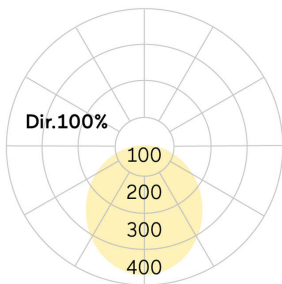

Basic-A1

Anbauleuchte - Direktstrahlend

Artikelnummer: BA1OSE-830M-D300

Abbildungen ggf. nur ähnlich, dienen als Orientierung.

Basic-A1. LED. Anbauleuchte für Wand- oder Deckenmontage mit minimalistischem Rand. Beleuchtungskörper aus hochwertigem Aluminiumprofil. Oberfläche Radiant Silver. Lichtcharakteristik: Rein direktstrahlend. Farbtemperatur: 3000K (Warm White). Farbwiedergabeindex (Ra): >80. Opaldiffusor für max. Transmissionsgrad bei homogener Auflösung der Lichtpunkte. Einfach schaltbar. DxH (rund). D=300mm. H=

75mm. Medium-Power-Bestromung. 1664lm. 13W. 2,2kg. Binning initial <= MacAdam 3. IP40. Schutzklasse I. CE-, UKCA Kennzeichnung. ENEC. IK02. 220-240V. 50-60 Hz. RG0 (EN62471). Lichtstromrückgang von max. 0,3%/1.000 Betriebsstunden. Nennausfallrate von max. 0,2%/1.000 Betriebsstunden. L85B10 (tq 25°C) = 50.000h. 5 Jahre Garantie. Hersteller: Lightnet GmbH, nach ISO 9001:2015 und 50001:2018 zertifiziert.

lightnet

Basic-A1

Anbauleuchte - Direktstrahlend

Artikelnummer: BA1OSE-830M-D300

Kunde / Projekt: _____

Notiz: _____

Produktname	Basic-A1
Leuchtmittel	LED
Installationstyp	Anbauleuchte
Oberfläche	Radiant Silver
Lichtverteilung	Direktstrahlend
CCT	3000K
Farbwiedergabeindex (Ra)	Ra>80
Optisches System	Opaldiffusor
Steuerung	Einfach schaltbar
Länge L/ Ø D (mm)	D=300mm
Höhe H (mm)	H=75mm
Bestromung	Medium-Power
Leuchtenlichtstrom	1664lm
Anschlussleistung	13W
Schutzart	IP40
Prüfzeichen	ENEC
LED-Lebensdauer	L85B10 (tq 25°C) = 50.000h
Photometrischer Code	8 30 / 3 3 9
Photobiologische Klasse	RG0 (EN62471)
Indoor/Outdoor	Indoor: ta [ambient] max. 25°C
Gewicht (kg)	2,2kg