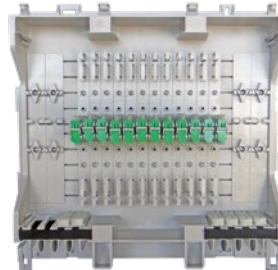

Datenblatt

TOA Wandverteilbox homePOP L

homePOP TOA L
geschlossen

homePOP TOA L 16

homePOP TOA L 24

Wandverteilbox zum Anschluss eines FTTH-Netzes in einem Mehrfamilienhaus

- je nach Ausbaustatus sind Einrichtungen zur Kabelaufnahme, Ordnungssysteme, Kupplungshalterungen mit Kupplungen (LC/APC) und die passenden Aderpigtails beinhaltet
- Maße B x H x T: ca. 330 x 350 x 90 mm

Fabrikat: homeway

Bestellnummer	Bezeichnung	Beschreibung
HW-HPTOAL16COV1	TOA Wandverteilbox homePOP L 16	Vorbereitet für bis zu 16 Wohnungen mit LC/APC Kupplungen, Adaptern und Halterungen B x H x T (mm): ca. 330 x 350 x 90
HW-HPTOAL24COV1	TOA Wandverteilbox homePOP L 24	Vorbereitet für bis zu 24 Wohnungen mit LC/APC Kupplungen, Adaptern und Halterungen B x H x T (mm): ca. 330 x 350 x 90