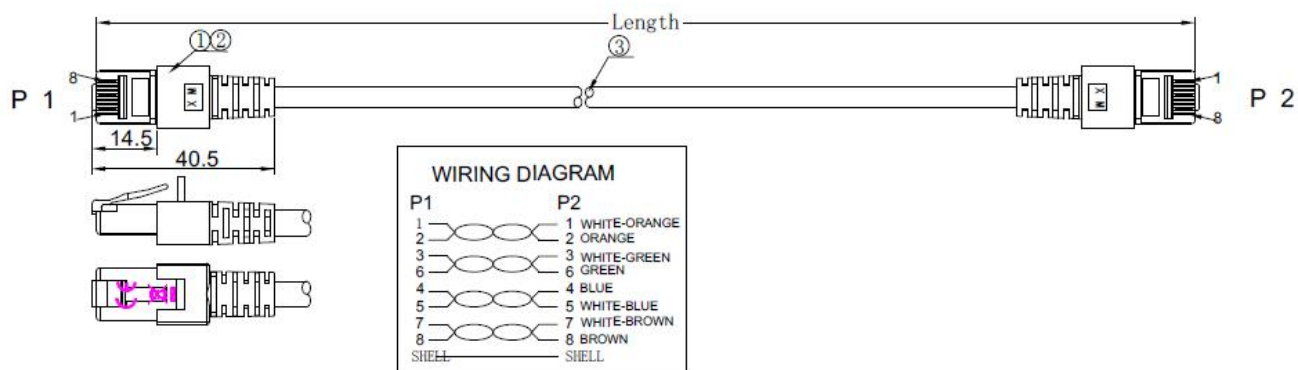

Technische Produkteigenschaften

- Cat.5e
- SF/UTP Kabel mit AWG26/7
- Mantelmaterial aus Polyvinylchlorid (PVC)
- Steckverbindung: RJ45 auf RJ45
- Mit Rasthebelschutz
- Besitzt vergoldete Kontakte

Der Mantel des geschirmten Patchkabels besteht aus Polyvinylchlorid (PVC) Material und besitzt einen Längenaufdruck auf der Tülle. Zusätzlich bietet das Kabel die Möglichkeit zur Stromversorgung durch PoE nach IEEE802.3af, PoE+ nach IEEE802.3at und 4PPoE nach IEEE802.3bt.

Zeichnungen

0,15m / 0,25m

Dieses Datenblatt wurde maschinell am 09-09-2024 erzeugt. Technische Änderungen vorbehalten.

DATENBLATT

RJ45 Patchkabel Cat.5e SF/UTP PVC CCA grau 1m

Dieses Datenblatt wurde maschinell am 09-09-2024 erzeugt. Technische Änderungen vorbehalten.