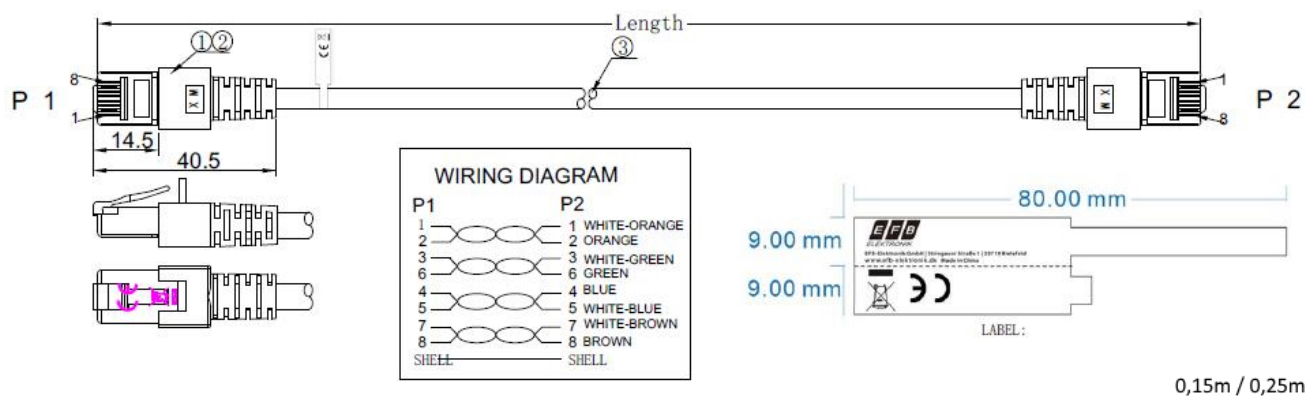

DATENBLATT

RJ45 Patchkabel Cat.5e SF/UTP PVC CCA grau 1m

ArtNr.	Bezeichnung	Länge	Längentoleranz
K5455.0,15	RJ45 Patchkabel Cat.5e SF/UTP PVC CCA grau 0,15m	0,15 m	±5 %
K5455.0,25	RJ45 Patchkabel Cat.5e SF/UTP PVC CCA grau 0,25m	0,25 m	±5 %
K5455.0,3	RJ45 Patchkabel Cat.5e SF/UTP PVC CCA grau 0,3m	0,3 m	±5 %
K5455.0,5	RJ45 Patchkabel Cat.5e SF/UTP PVC CCA grau 0,5m	0,5 m	±5 %
K5455.0,7	RJ45 Patchkabel Cat.5e SF/UTP PVC CCA grau 0,7m	0,7 m	±5 %
K5455.1	RJ45 Patchkabel Cat.5e SF/UTP PVC CCA grau 1m	1,0 m	±5 %
K5455.1,5	RJ45 Patchkabel Cat.5e SF/UTP PVC CCA grau 1,5m	1,5 m	±5 %
K5455.2	RJ45 Patchkabel Cat.5e SF/UTP PVC CCA grau 2m	2,0 m	±5 %
K5455.3	RJ45 Patchkabel Cat.5e SF/UTP PVC CCA grau 3m	3,0 m	±5 %
K5455.5	RJ45 Patchkabel Cat.5e SF/UTP PVC CCA grau 5m	5,0 m	±5 %
K5455.7,5	RJ45 Patchkabel Cat.5e SF/UTP PVC CCA grau 7,5m	7,5 m	±5 %
K5455.10	RJ45 Patchkabel Cat.5e SF/UTP PVC CCA grau 10m	10,0 m	±5 %
K5455.15	RJ45 Patchkabel Cat.5e SF/UTP PVC CCA grau 15m	15,0 m	±5 %
K5455.20	RJ45 Patchkabel Cat.5e SF/UTP PVC CCA grau 20m	20,0 m	±5 %
K5455.25	RJ45 Patchkabel Cat.5e SF/UTP PVC CCA grau 25m	25,0 m	±5 %
K5455.30	RJ45 Patchkabel Cat.5e SF/UTP PVC CCA grau 30m	30,0 m	±5 %

Zeichnungen

0,15m / 0,25m

Dieses Datenblatt wurde maschinell am 09-09-2024 erzeugt. Technische Änderungen vorbehalten.