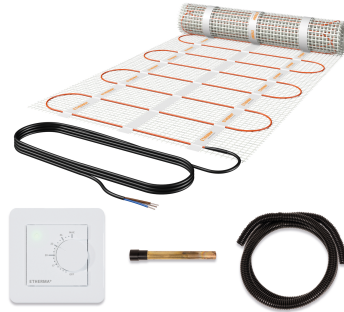

Produktbezeichnung	SET-eFLOOR-DS-BASIC-1200
Artikelnummer	41262
Hersteller	ETHERMA

Produktbeschreibung

Netzheizmattenset, inkl. eTWIST BASIC, 6m², 960W, 230V

Das Set eFLOOR DS PRO besteht aus einer Dipol-Netzheizmatte DS, dem Schaltereinbaethermostat eTWIST BASIC und einem Fühlerschutzrohr FSH und 2.5 m Installationsschlauch mit nur 12 mm Durchmesser. Die selbstklebende Dünnbett-Netzheizmatte hat 160 W/m², besticht durch die einfache Verlegung und einem magnetfeldfreien Dipolheizleiter. eTWIST BASIC ist ein Schaltereinbaethermostat mit Drehknopf und App-Funktion, der durch sein zeitloses Design glänzt. Die Bedienung kann sowohl über den Drehknopf als auch mittels Smartphone oder Tablet über die kostenlose App eControl via Bluetooth erfolgen. Spannung Heizmatte 230 V.

Technische Details

Anwendung	Heizfolie	Anschlussspannung	230 Volt
Mit Trägermatte	Ja	Anschlussleistung	960 9 Watt 60
Fixierung des Heizleiters	aufgeklebt	Leistung	160 Watt pro Quadratmeter
Geeignet für Feuchtraum	Ja	Heizleiterbelastung	12 Watt pro Meter
Geeignet als Freiflächenheizung	Nein	Anzahl der Kaltleiter	1
Geeignet als Dachflächenheizung	Nein	Länge der Kaltleiter	4000 Millimeter
Mit Regler	Ja	Fläche	6 Quadratmeter
Mit Raumthermostat	Ja	Länge	12000 Millimeter
Mit Bodentempersensur	Ja	Breite	500 Millimeter
Selbstklebend	Ja	Stärke	2,7 Millimeter