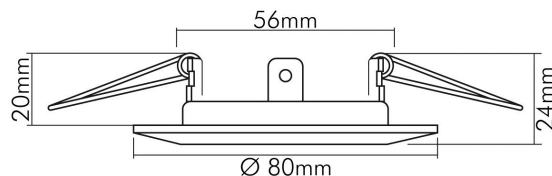

DATENBLATT

C 1830 messing-gebürstet

Einbauleuchte mit Sprengring, feststehend

Artikelnummer	1750350500
GTIN	4044538007373

□

Für Lampenart QR-CBC	ja

LICHTTECHNISCHE EIGENSCHAFTEN

Lichtverteiler	ohne
Leuchtmittel	sonstige
Lichtaustritt	direkt
Farbe steuerbar (RGB)	nein
Farblich abstimmbare Lichtquelle	nein

ELEKTRISCHE EIGENSCHAFTEN

Lampenleistung	50 W
Fassung	sonstige
Elektrischer Anschluss mit Stecksystem	nein
Durchgangsverdrahtung möglich	nein

SICHERHEITSEIGENSCHAFTEN

Schutzart	IP20
Nur für Innenbereich	ja
Geeignet für Leuchtmittelanzahl	1
Bildschirmarbeitsplatztauglich nach EN 12464-1	nein
CE-Kennzeichnung	ja

Stand:
01.02.2022
14:18:00