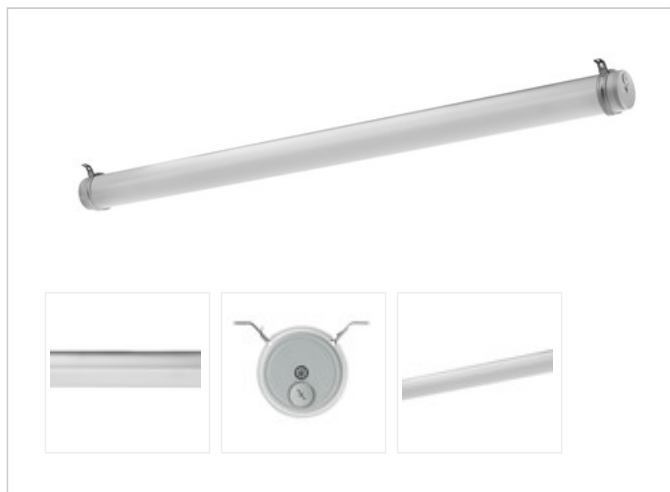

Artikel-Nr: 7203614

Rundrohrleuchte

Leuchte TUBIS N LED 1260mm 1x32W 125°breit 4500lm

LED Rundrohrleuchte mit MID-Power LEDs, in einer Reihe montiert, Konverter in Leuchte integriert, Durchmesser 90mm, Rundrohrgehäuse aus PRACHTOPAL (PMMA, schlagzäh), Leuchte 360° drehbar, weitestgehend säure- und laugenbeständig, kurze, alterungsbeständige Dichtungen aus Silikon, variable Befestigungsabstände durch PRACHT-Edelstahl-Schellen, geeignet für Decken-, waagerechte und senkrechte Wandmontage, Pendel- und Tragschienenmontage mit Zubehör möglich, auch für den ungeschützten Außenbereich zugelassen. Achtung: PRACHT MANUFAKTUR! Sie benötigen eine andere Lichtfarbe, Gehäusefarbe oder Durchgangsverdrahtung? Besondere Herausforderungen? Kein Problem. Wir bieten individuelle Lösungen für Ihre Anforderungen.

Standard Montageart	Decke, waagerechte und senkrechte Wand
Optionale Montageart	Pendel, Tragschiene
LED-Platine austauschbar	möglich

Leitungsschutz C10A 24

Leitungsschutz C16A 40

Spannungsspitzenschutz 1
U (L-N)Spannungsspitzenschutz 2
U (L-PE)**MATERIAL**