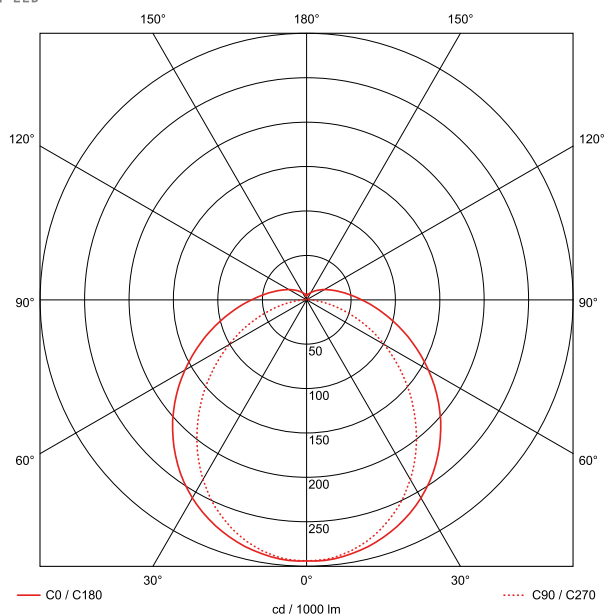

Artikel-Nr: 7203614

Rundrohrleuchte

Leuchte TUBIS N LED 1260mm 1x32W 125°breit 4500lm

LED Rundrohrleuchte mit MID-Power LEDs, in einer Reihe montiert, Konverter in Leuchte integriert, Durchmesser 90mm, Rundrohrgehäuse aus PRACHTOPAL (PMMA, schlagzäh), Leuchte 360° drehbar, weitestgehend säure- und laugenbeständig, kurze, alterungsbeständige Dichtungen aus Silikon, variable Befestigungsabstände durch PRACHT-Edelstahl-Schellen, geeignet für Decken-, waagerechte und senkrechte Wandmontage, Pendel- und Tragschienenmontage mit Zubehör möglich, auch für den ungeschützten Außenbereich zugelassen. Achtung: PRACHT MANUFAKTUR! Sie benötigen eine andere Lichtfarbe, Gehäusefarbe oder Durchgangsverdrahtung? Besondere Herausforderungen? Kein Problem. Wir bieten individuelle Lösungen für Ihre Anforderungen.

TUBIS N LED

EAN 4018098221456 Energie-Effizienz-Klasse

Statistische
Warennummer 94054039

A++

LEUCHTMITTEL

Leuchtentyp	LED
Anzahl Leuchtmittel/LED-Reihen	1
Farbtemperatur K	4.000
Farbwiedergabeindex	>80
Anzahl LED	96
Farbtoleranz (initial MacAdam)	3