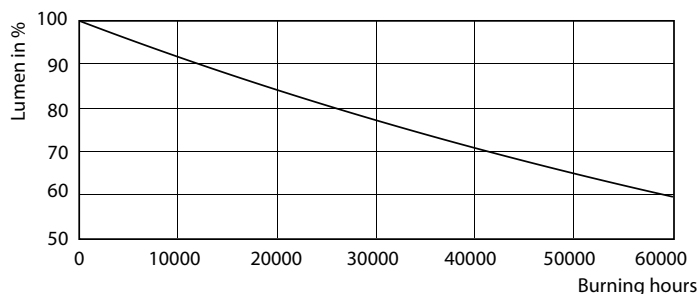

Produkt Daten

Allgemeine Eigenschaften		Ähnlichste Farbtemperatur (Nom)	
Sockel	GU10 [GU10]		4000 K
Nennlebensdauer (Nom)	40000 h	Nennlichtausbeute (Nom)	76.00 lm/W
Schaltzyklus	50000X	Farbkonsistenz	<3
Technischer Typ	3.9-35W	Farbwiedergabeindex (Nom.)	97
		Restlichtstrom am Ende der Nennlebensdauer (Nom)	70 %
Lichttechnische Daten		Lichtstrom im 90° Winkel	300 lm
Farbcode	940 [CCT von 4000 K]	Elektrische Kenndaten	
Ausstrahlungswinkel (Nom)	36 °	Eingangsfrequenz	50 bis 60 Hz
Lichtstrom (Nom)	300 lm	Power (Rated) (Nom)	3.9 W
Nennlichtstrom (Nom)	300 lm	Lampenstrom (Nom)	22 mA
Lichtstärke (Nom)	600 cd	Äquivalente Leistung	35 W
Lichtfarbe	Neutralweiß (CW)	Startzeit (Nom)	0.5 s
Nenn-Abstrahlungswinkel	36 °		

MASTER LEDspot GU10 ExpertColor

Photometrische Daten

MASTER LEDspot ExpertColor MV 35W GU10 940 36D

Lebensdauer

MASTER LEDspot ExpertColor MV 35W GU10 25D

MASTER LEDspot ExpertColor MV 35W GU10 25D