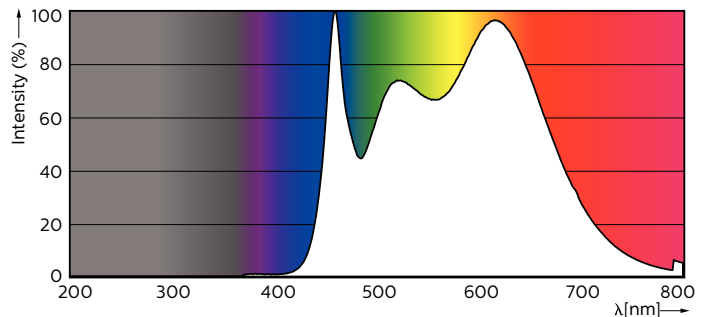

MASTER LEDspot ExpertColor MV 35W GU10 940 36D