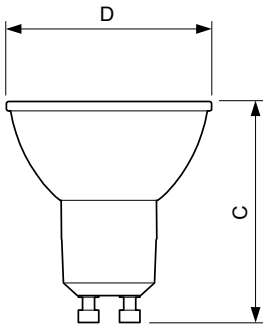

MASTER LEDspot GU10 ExpertColor

Aufwärmzeit bis 60 % Licht (Nom)	0.5 s
Leistungsfaktor (Nom)	0.8
Spannung (Nom)	220-240 V
Temperaturkenndaten	
Gehäusetemperatur (max)	80 °C
Dimmen	
Dimmbar	Ja
Zulassungen und Anwendungseigenschaften	
Geeignet für Akzentbeleuchtung	ja
Energieeffizienz-Label (EEL)	A+
Energieverbrauch kWh/1.000 Std.	4 kWh

Produktdaten	
Gesamt-Produktcode	871869670759300
Bestell-Produktname	MASTER LED ExpertColor LED ExpertColor 3.9-35W GU10 940 36D
EAN/UPC - Produkt	8718696707593
Bestellcode	70759300
Anzahl pro Verpackung	1
Anzahl pro Umverpackung	10
Material-Nr. (12NC)	929001346902
Nettogewicht (Einzelteil)	0.038 kg

Hinweise

- Nicht für Gleichspannung geeignet
- Nicht für elektronische Schalter geeignet
- Max. 80% Luftfeuchtigkeit
- Min. 10 mm Luftraum beim Deckeneinbau zur Gewährleistung der konstanten Wärmeableitung

Abmessungsskizzen

GU10 230V4W-35W 265lm 40D 4000K GU10 Dim

Product	D	C
MASTER LED ExpertColor LED ExpertColor 3.9-35W GU10 940 36D	50 mm	54 mm

Photometrische Daten