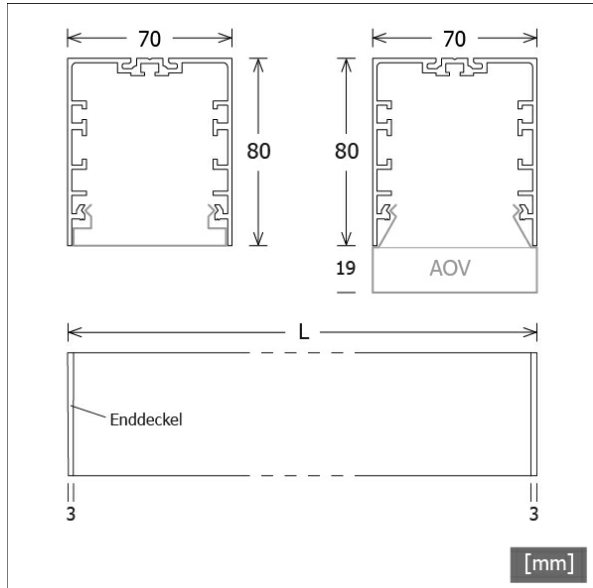

ML-A 070.0730.11 AOB/DALI

Farbe	Artikelnummer	EAN
silber eloxiert	653602	4043544623324
schwarz	653603	4043544623331
weiß	653604	4043544623348

Beschreibung

- Linearleuchte für direkte Decken-, Wand- oder abgehängte Montage
- symmetrische Lichtverteilung und Ausleuchtung
- hohe Wartungsfreundlichkeit
- keine UV- und Wärmestrahlung
- Drahtseilabhängungen (mit Einspeisung) oder Wandhalter (2 Stück) separat bestellen
- Gehäuse aus Aluminium
- Enddeckel aus Zinkdruckguss
- Acrylglassdiffusor opal bündig mit Profölführung und werkzeugloser Einrasttechnik
- direkter Decken- oder Wandanbau über Schraubmontage
- 5-polige Anschlussklemme
- Betriebsgerät (LED-Konverter DALI, dimmbar) integriert

Hinweise

ACHTUNG: Die thermische Längenausdehnung des Aluminiumprofils beträgt bei $dT = 10$ Kelvin 0,3 mm pro Meter. IP40 gilt nur in Verbindung mit montiertem Acrylglasprofil.

Standardoptionen

Sonderoptionen

Abmessungen / Gewichte

Länge	1136 mm
Breite	70 mm
Höhe	80 mm
Nettogewicht	3,66 kg
Bruttogewicht	4,09 kg

ML-A 070.0730.11 AOB/DALI

ML-A 070.0730.11 AOB/DALI

Monoline 070 Surface-Mounted & Pendant (1xLED 13W 830/3000K 1200lm)

	C0	C90	C180	C270
0°	372	372	372	372
15°	345	353	345	353
30°	296	303	296	303
45°	229	234	229	234
60°	149	153	149	153
75°	66	65	66	65
90°	1	1	1	1

cd / 1000 lm

Offset [m]	Cone width [m]		Illuminance [lx]
3.0	8.01	8.30	49.6
6.0	16.02	16.60	12.4
9.0	24.03	24.90	5.5
12.0	32.04	33.20	3.1
15.0	40.05	41.50	2.0