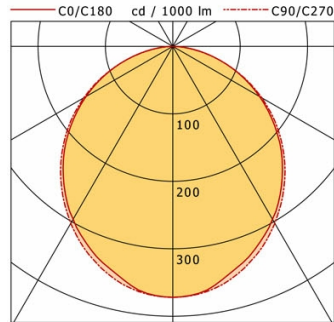

Hinweise

ACHTUNG: Die thermische Längenausdehnung des Aluminiumprofils beträgt bei $dT = 10$ Kelvin 0,3 mm pro Meter. IP40 gilt nur in Verbindung mit montiertem Acrylglasprofil.

Standardoptionen

Sonderoptionen

Lichttechnik / Normen

Leuchtmittel	LED linear / CRI 80 / 3000 K
Lebensdauer	L90 B50 50.000 h L80 B50 100.000 h L80 B20 50.000 h
Systemleistung	12,5 W
Leuchten-Lichtstrom	1200 lm
Systemeffizienz	96,00 lm/W
Moduleffizienz	156,66 lm/W
UGR 4H/8H 70/50/20	22,3/22,2 (C0/C90)
Versorgungsspannung	220 - 240 V / 50 Hz
Schutzklasse	I
Schutzart	IP40

Abmessungen / Gewichte

Länge	1136 mm
Breite	70 mm
Höhe	80 mm
Nettogewicht	3,66 kg
Bruttogewicht	4,09 kg

ML-A 070.0730.11 AOB/DALI

ML-A 070.0730.11 AOB/DALI

Monoline 070 Surface-Mounted & Pendant (1xLED 13W 830/3000K 1200lm)

	C0	C90	C180	C270
0°	372	372	372	372
15°	345	353	345	353
30°	296	303	296	303
45°	229	234	229	234
60°	149	153	149	153
75°	66	65	66	65
90°	1	1	1	1

cd / 1000 lm

Offset [m]	Cone width [m]		Illuminance [lx]
3.0	8.01	8.30	49.6
6.0	16.02	16.60	12.4
9.0	24.03	24.90	5.5
12.0	32.04	33.20	3.1
15.0	40.05	41.50	2.0