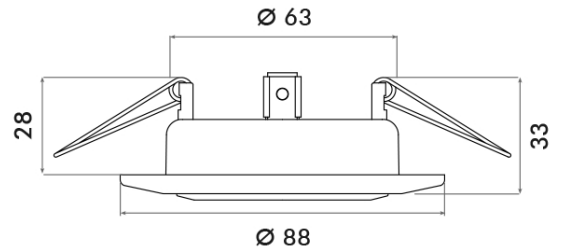

DATENBLATT

C 3830 nickel-gebürstet

Einbauleuchte mit Sprengring, schwenkbar

Artikelnummer	1750000900
GTIN	4044538007052

□

Für Lampenart QR-CBC	ja
----------------------	----

LICHTTECHNISCHE EIGENSCHAFTEN

Lichtverteiler	ohne
Leuchtmittel	sonstige
Lichtaustritt	direkt
Farbe steuerbar (RGB)	nein
Farblich abstimmbare Lichtquelle	nein

TEMPERATUREIGENSCHAFTEN

Umgebungstemperatur [Ta]	0 - 25 °C
--------------------------	-----------

MAßE UND GEWICHT

Höhe	33 mm
Einbautiefe	53,5 mm
Deckenausschnitt [Durchmesser]	68 mm
Durchmesser	88 mm
Gewicht	160 g