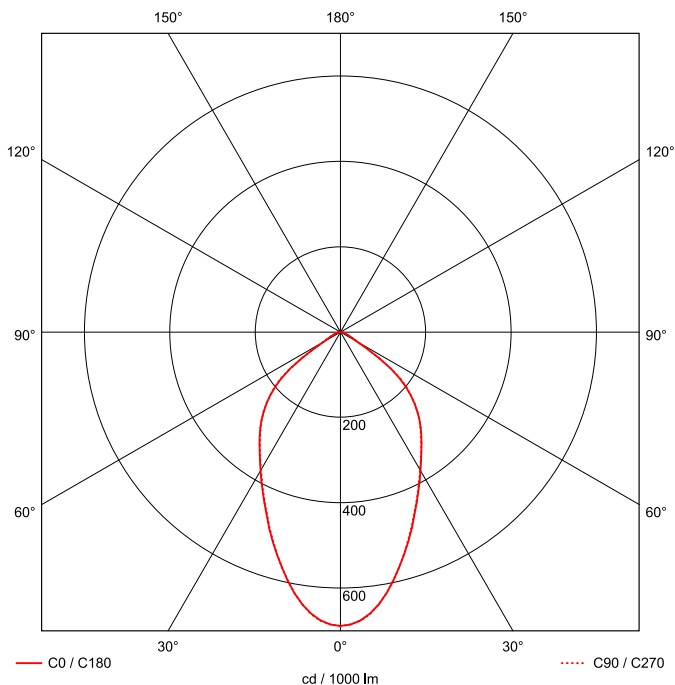

## LED Strahler QUADRONIUS 288mm 1x137W 060° ESG 20000lm

LED Strahler mit Abdeckscheibe aus Einscheibensicherheitsglas (ESG), Gehäuse aus Aluminiumdruckguss, weiß beschichtet, Konverter am Gehäuse montiert. Elektrischer Anschluss durch Schnell-Steck-System, kurze, alterungsbeständige Dichtungen aus Silikon, Zweipunkt-Befestigung durch Seilpendel (2.000 mm) mit montagefreundlicher, werkzeugloser Schnelljustierung, Pendelmontage, Wand- und Decken-Befestigungsbügel als Zubehör erhältlich. Achtung: PRACHT MANUFAKTUR! Sie benötigen eine andere Lichtfarbe, Gehäusefarbe oder Durchgangsverdrahtung? Besondere Herausforderungen? Kein Problem. Wir bieten individuelle Lösungen für Ihre Anforderungen.