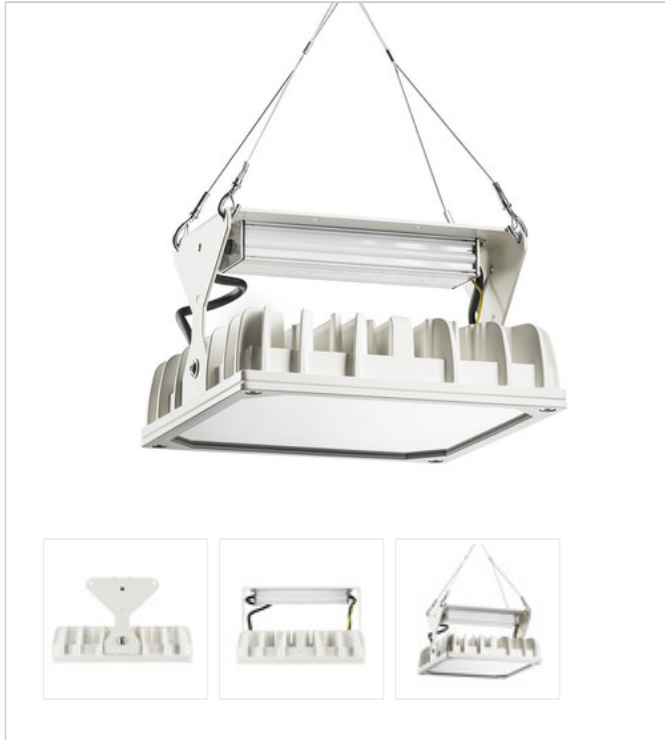

Artikel-Nr: 86240201

Strahler

## LED Strahler QUADRONIUS 288mm 1x137W 060° ESG 20000lm

LED Strahler mit Abdeckscheibe aus Einscheibensicherheitsglas (ESG), Gehäuse aus Aluminiumdruckguss, weiß beschichtet, Konverter am Gehäuse montiert. Elektrischer Anschluss durch Schnell-Steck-System, kurze, alterungsbeständige Dichtungen aus Silikon, Zweipunkt-Befestigung durch Seilpendel (2.000 mm) mit montagefreundlicher, werkzeugloser Schnelljustierung, Pendelmontage, Wand- und Decken-Befestigungsbügel als Zubehör erhältlich. Achtung: PRACHT MANUFAKTUR! Sie benötigen eine andere Lichtfarbe, Gehäusefarbe oder Durchgangsverdrahtung? Besondere Herausforderungen? Kein Problem. Wir bieten individuelle Lösungen für Ihre Anforderungen.