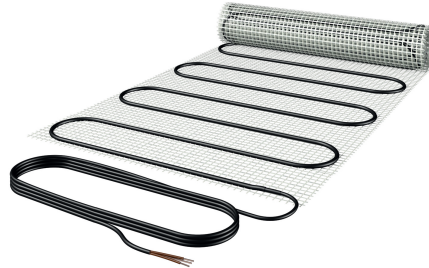

## DATENBLATT.

<b>Produktbezeichnung</b>	253-GUSN-55-3430
<b>Artikelnummer</b>	40722
<b>Hersteller</b>	ETHERMA

### Produktbeschreibung

Heizmatte, Gussasphalt, 18.86m<sup>2</sup>, 0.55x34.3m, 4714W, 400V

Die Freiflächenheizung zum Einbau in Gussasphalt GSN dient zum Schnee- und Eisfreihalten von Parkgaragen-Einfahrtsrampen, Rettungszufahrten, Eingangsbereichen, etc. Die Heizmatte GSN besteht aus einem Glasseiden-Panzergeflecht, auf dem ein Dipolheizleiter aufgenäht ist. Die erlaubte Aufbringungstemperatur beträgt 240 °C für 10 min. Durch das Glasseiden-Panzergeflecht wird das Hochschwimmen der Heizleitung verhindert. Durch die Nähtechnologie mit einem Kevlarfaden wird ein 100 % zuverlässiger Einbau und Stabilität der Heizmatte beim Einbau garantiert. Die Matte muss nicht am Unterboden befestigt werden. Die optimale Asphaltstärke beträgt 2x2 cm und muss in 2 Arbeitsgängen aufgebracht werden. Der Heizleiter ist resistent gegen sphärische Säuren und Laugen. TIPP: Wir produzieren Ihre Anschlussleitung auf Maß. Nenntemperatur: 105 °C, Systemaufbau: nach EN60335, Prüfzeichen Heizleiter: FIMKO, CE konform, Schutzart: IP X7, Außendurchmesser: 7 mm, Anschlussleitung: 10 m, 3x1,5(2,5) mm<sup>2</sup>, min. Biegeradius: 5 d, min. Verlegetemperatur: -5 °C, Aussenmantel temperaturresistent: 240 °C/35 min, Schutzmaßnahme: FI-Schutzschaltung 30 mA.