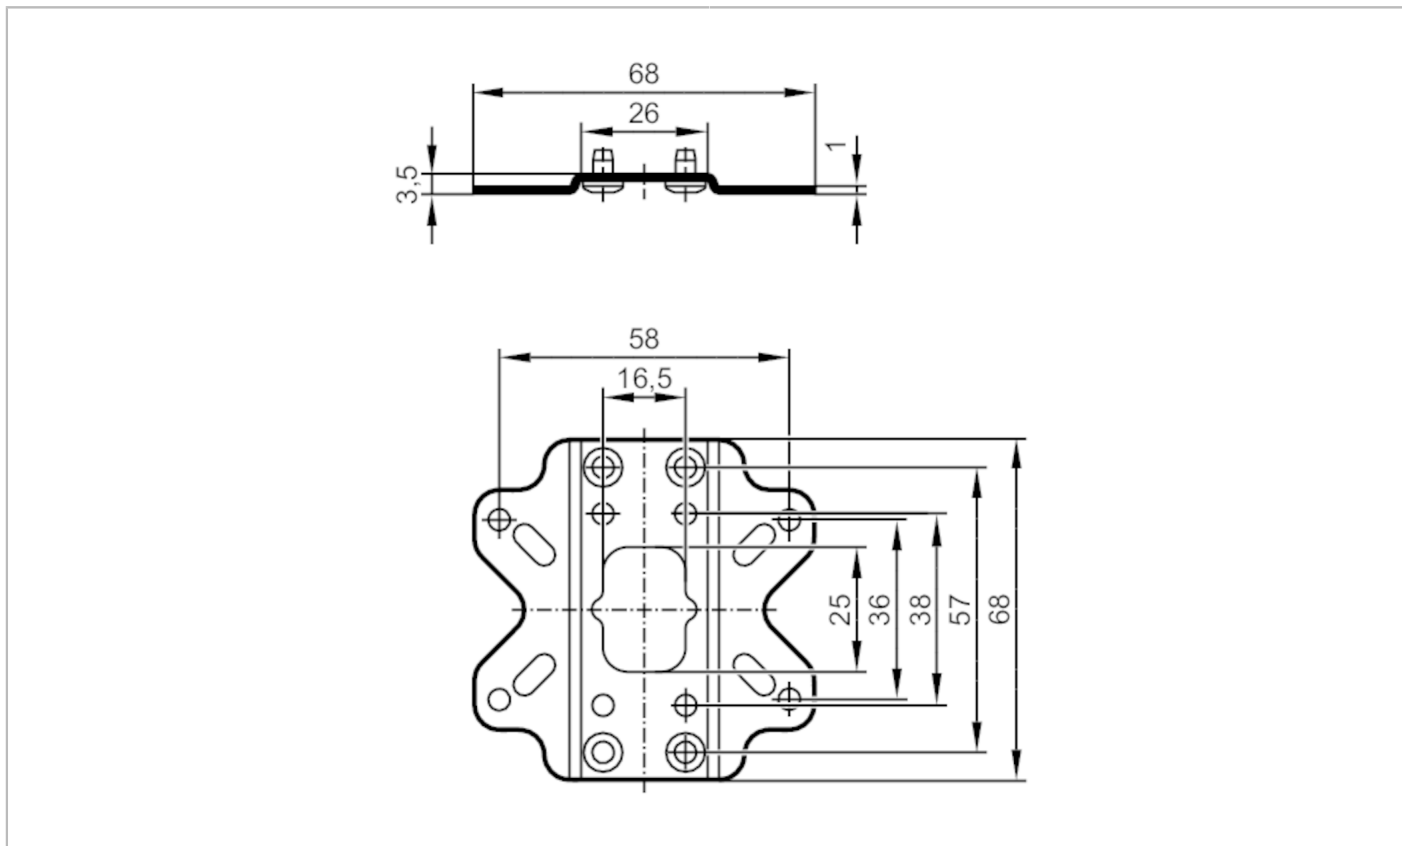

E40249

Montageplatte

MOUNTING PANEL

Mechanische Daten

Gewicht	[g]	30,1
Werkstoffe		1.4404 (Edelstahl / 316L)

Zubehör

Lieferumfang		Schrauben: 4 x Torx 4 x 6
--------------	--	---------------------------

Bemerkungen

Verpackungseinheit		1 Stück
--------------------	--	---------