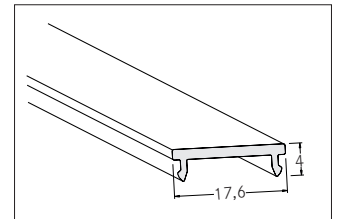

Abdeckungen: PMMA

Artikel-Nr. 53402080

Abdeckungen: PMMA, schwarz. Material: Kunststoff, Abmessung Profil: L: 2000 mm x B: 17,6 mm x H: 4 mm .

Artikel-Nr.	53402080
Stand:	28.06.2021 13:56

Farbe	schwarz
Material	Kunststoff
Länge	2000 mm

Breite	17,6 mm
Höhe	4 mm