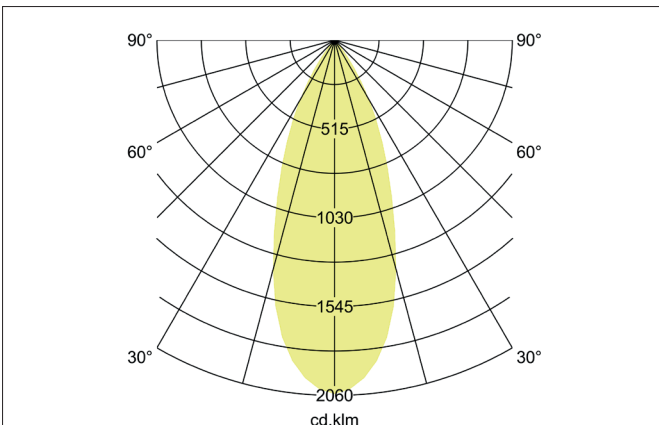

**RETAIL ONE LED-Schienenstrahler, DALI-dimmbar**  
 Artikel-Nr. 88184185DA

Licht.  
 Für Generationen.

**Ausschreibungstext**

Runder LED-Schienenstrahler, DALI-dimmbar, Deckenausschnitt Einbautiefe mm, Außendurchmesser 97 mm, mit rotationssymmetrisch tiefbreit-strahlender Lichtstärkeverteilung., Bemessungslichtstrom 4.319 lm, Bemessungsleistung 1 x 33,5 W, Lichtfarbe neutralweiß, ähnlichste Farbtemperatur (CCT) 3.500 K, allgemeiner Farbwiedergabeindex CRI > 90, Lebensdauer L80/B50 bei 25 °C: 50.000 h, Gehäusewerkstoff: Aluminium, Farbe: strukturschwarz, zulässige Umgebungstemperatur (ta): -20 °C - +25 °C, Schutzklasse (EN 61140): I, Schutzart (DIN EN 60529): IP20.Mit elektronischem Betriebsgerät, DALI dimmbar.