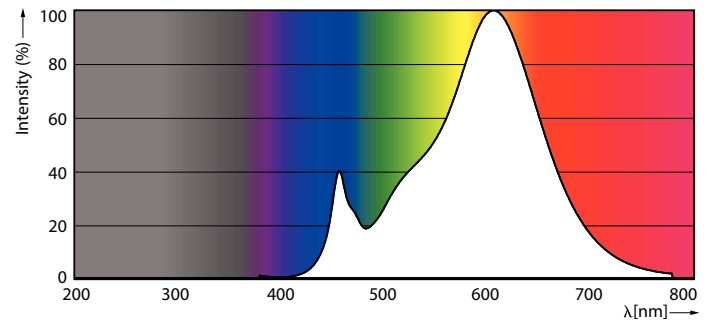

LEDcapsule MV 2,6W G9 827