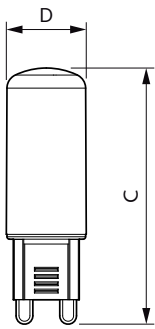

CorePro LEDcapsule G9 Stiftsockellampen

Dimmen	
Dimmbar	Ja
Zulassungen und Anwendungseigenschaften	
Energieeffizienz-Label (EEL)	A++
Geeignet für Akzentbeleuchtung	nein
Energieverbrauch kWh/1.000 Std.	3 kWh
Produktdaten	
Gesamt-Produktcode	871869976669600

Bestell-Produktname	CorePro LEDcapsuleMV 2.6-25W G9 827 D
EAN/UPC - Produkt	8718699766696
Bestellcode	76669600
Anzahl pro Verpackung	1
Zähler - Pakete pro Außenkarton	12
SAP-Material	929002389902
SAP Nettogewicht (Einzelteil)	0,012 kg

Abmessungsskizzen

Capsule G9 25W 215lm 2700K G9 Dim 15khrs

Product	D	C
CorePro LEDcapsuleMV 2.6-25W G9 827 D	15 mm	52 mm