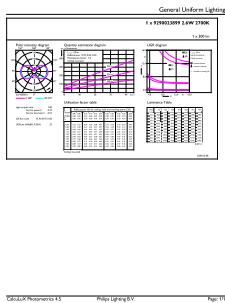

Photometrische Daten

LEDcapsule MV 2,6W G9 827